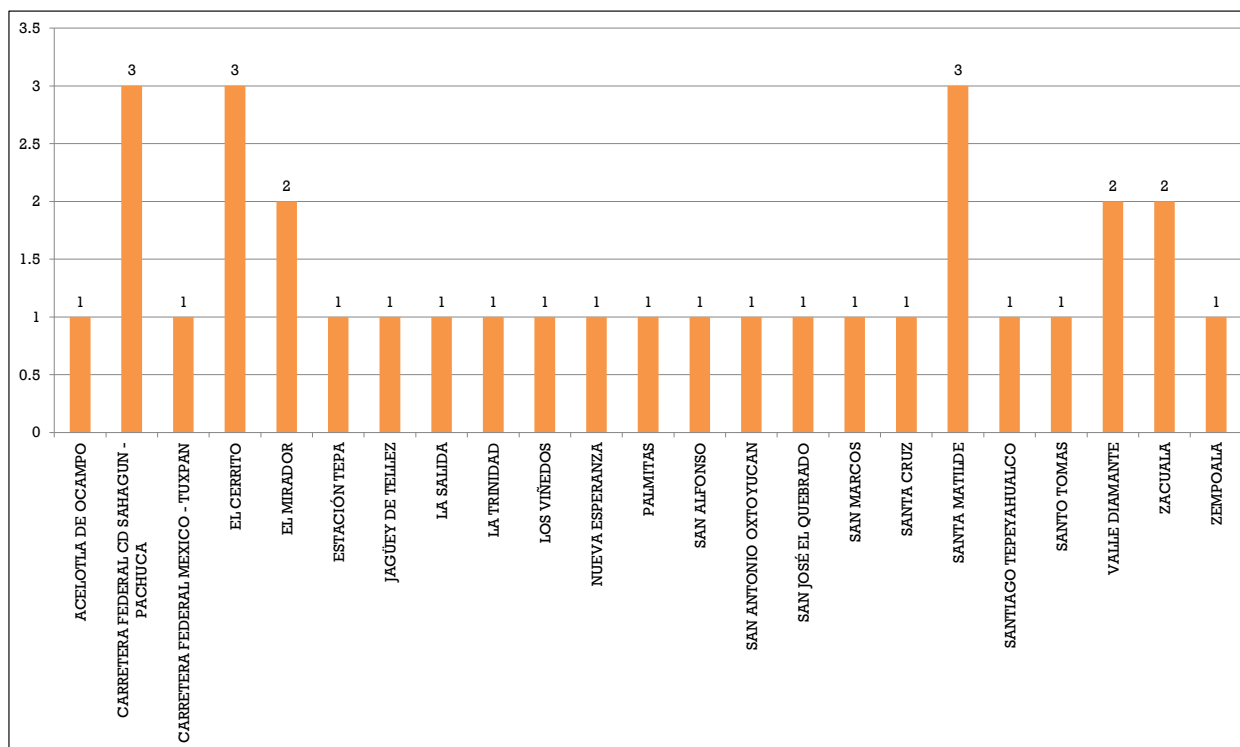

## INCIDENCIAS EN EL MUNICIPIO DE ZEMPOALA 2022 (JULIO - SEPTIEMBRE)

COMUNIDAD	FUERO COMÚN
ACELOTLA DE OCAMPO	1
CARRETERA FEDERAL CD SAHAGUN - PACHUCA	3
CARRETERA FEDERAL MEXICO - TUXPAN	1
EL CERRITO	3
EL MIRADOR	2
ESTACIÓN TEPA	1
JAGÜEY DE TELLEZ	1
LA SALIDA	1
LA TRINIDAD	1
LOS VIÑEDOS	1
NUEVA ESPERANZA	1
PALMITAS	1
SAN ALFONSO	1
SAN ANTONIO OXTOYUCAN	1
SAN JOSÉ EL QUEBRADO	1
SAN MARCOS	1
SANTA CRUZ	1
SANTA MATILDE	3
SANTIAGO TEPEYAHUALCO	1
SANTO TOMAS	1
VALLE DIAMANTE	2
ZACUALA	2
ZEMPOALA	1

**Delitos del Fuero Común:** Son hechos constitutivos de delito que afectan directamente a las personas en lo individual. Los que se cometen con mayor frecuencia son: Robo a transeúntes, robo de vehículo, robo a casa habitación, robo a negocio, lesiones que tardan más de 15 días en sanar, daño en propiedad ajena, cohecho, fraude, delitos sexuales, homicidio, corrupción de menores, allanamiento de morada, falsificación de documentos, ataques a la paz pública, ultrajes, robo de ganado, etc.