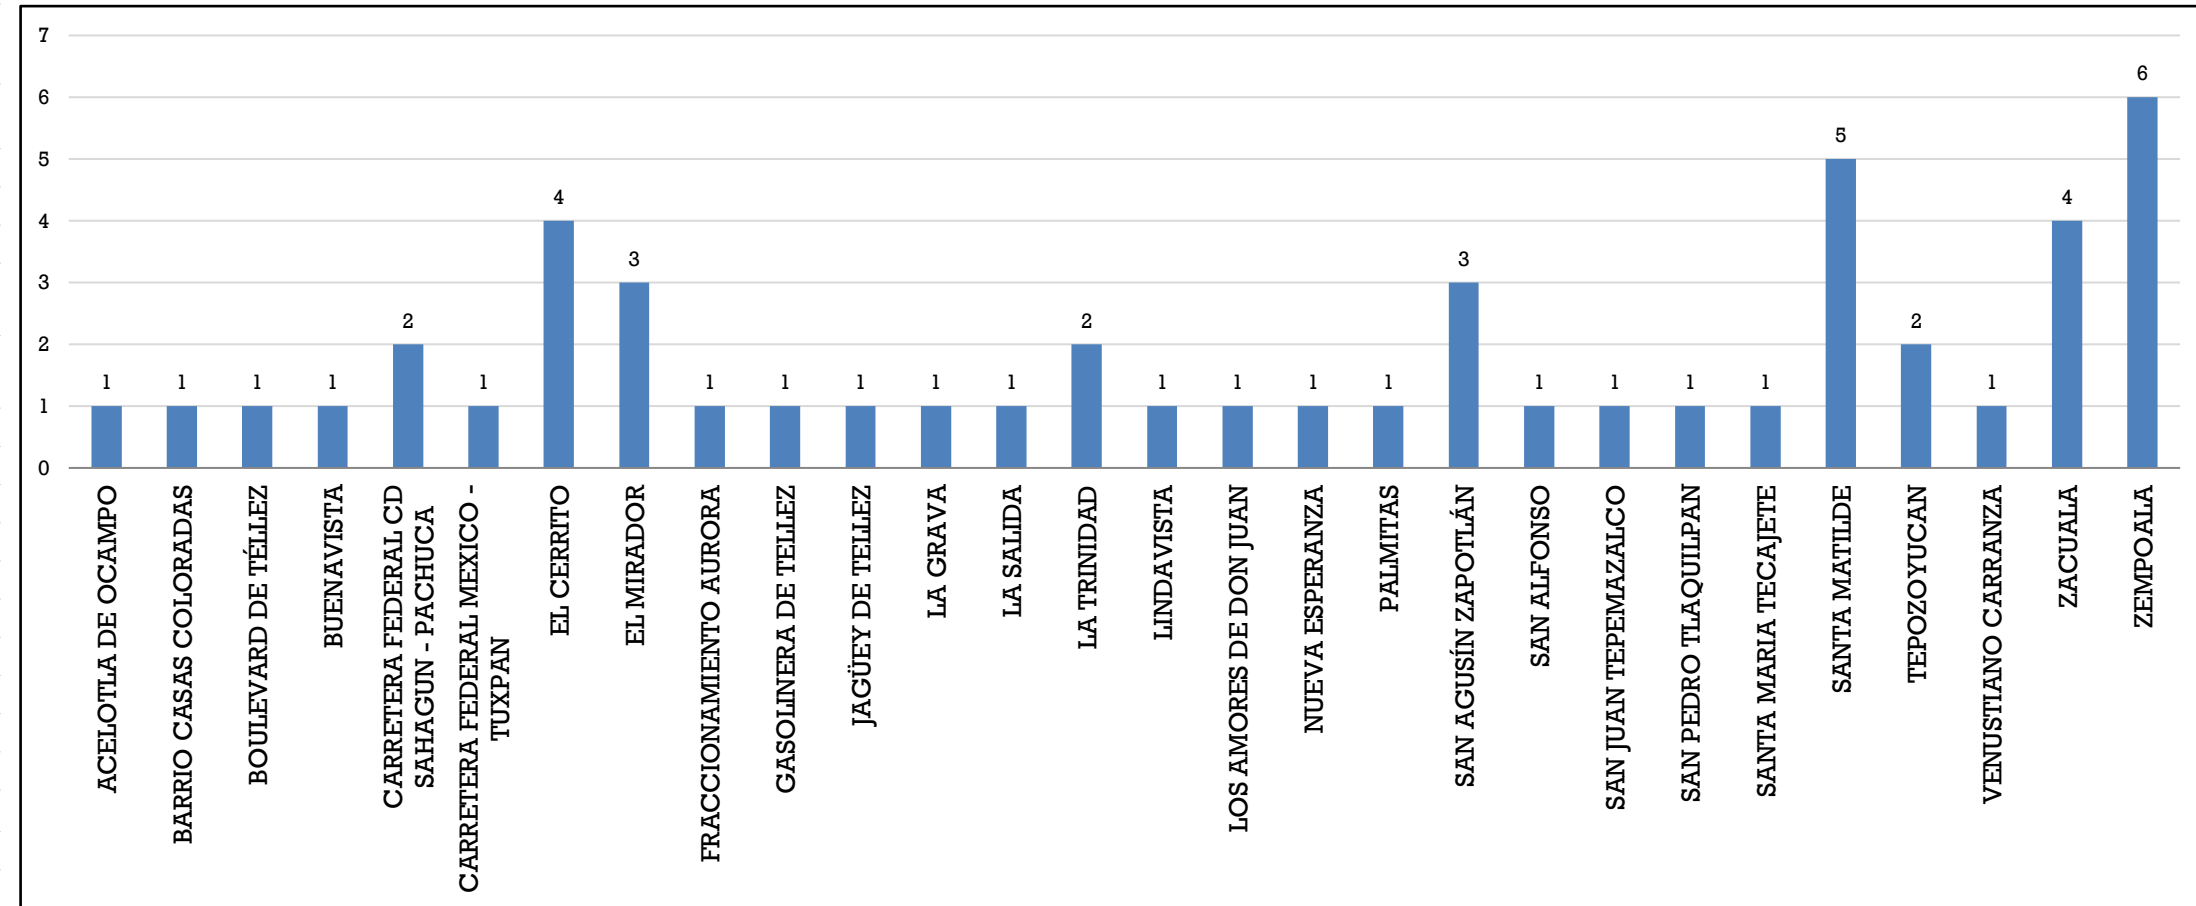

INCIDENCIAS EN EL MUNICIPIO DE ZEMPOALA 2022 (ABRIL - JUNIO)

COMUNIDAD	FALTAS ADMINISTRATIVAS
ACELOTLA DE OCAMPO	1
BARRIO CASAS COLORADAS	1
BOULEVARD DE TELLEZ	1
BUENAVISTA	1
CARRETERA FEDERAL CD SAHAGUN - PACHUCA	2
CARRETERA FEDERAL MEXICO - TUXPAN	1
EL CERRITO	4
EL MIRADOR	3
FRACCIONAMIENTO AURORA	1
GASOLINERA DE TELLEZ	1
JAGÜEY DE TELLEZ	1
LA GRAVA	1
LA SALIDA	1
LA TRINIDAD	2
LINDAVISTA	1
LOS AMORES DE DON JUAN	1
NUEVA ESPERANZA	1
PALMITAS	1
SAN AGUSÍN ZAPOTLÁN	3
SAN ALFONSO	1
SAN JUAN TEPEMAZALCO	1
SAN PEDRO TLAQUILPAN	1
SANTA MARIA TECAJETE	1
SANTA MATILDE	5
TEPOZOYUCAN	2
VENUSTIANO CARRANZA	1
ZACUALA	4
ZEMPOALA	6

FALTAS ADMINISTRATIVAS: Son aquellas normas que regulan la conducta de la ciudadanía que conforman el Municipio, mismas que están fundamentadas en el Bando Municipal, estas normas son aprobadas por la H. Asamblea. Tales como: Realizar sus necesidades fisiológicas, alterar el orden público, riña, conducir vehículos automotor en estado etílico, etc.