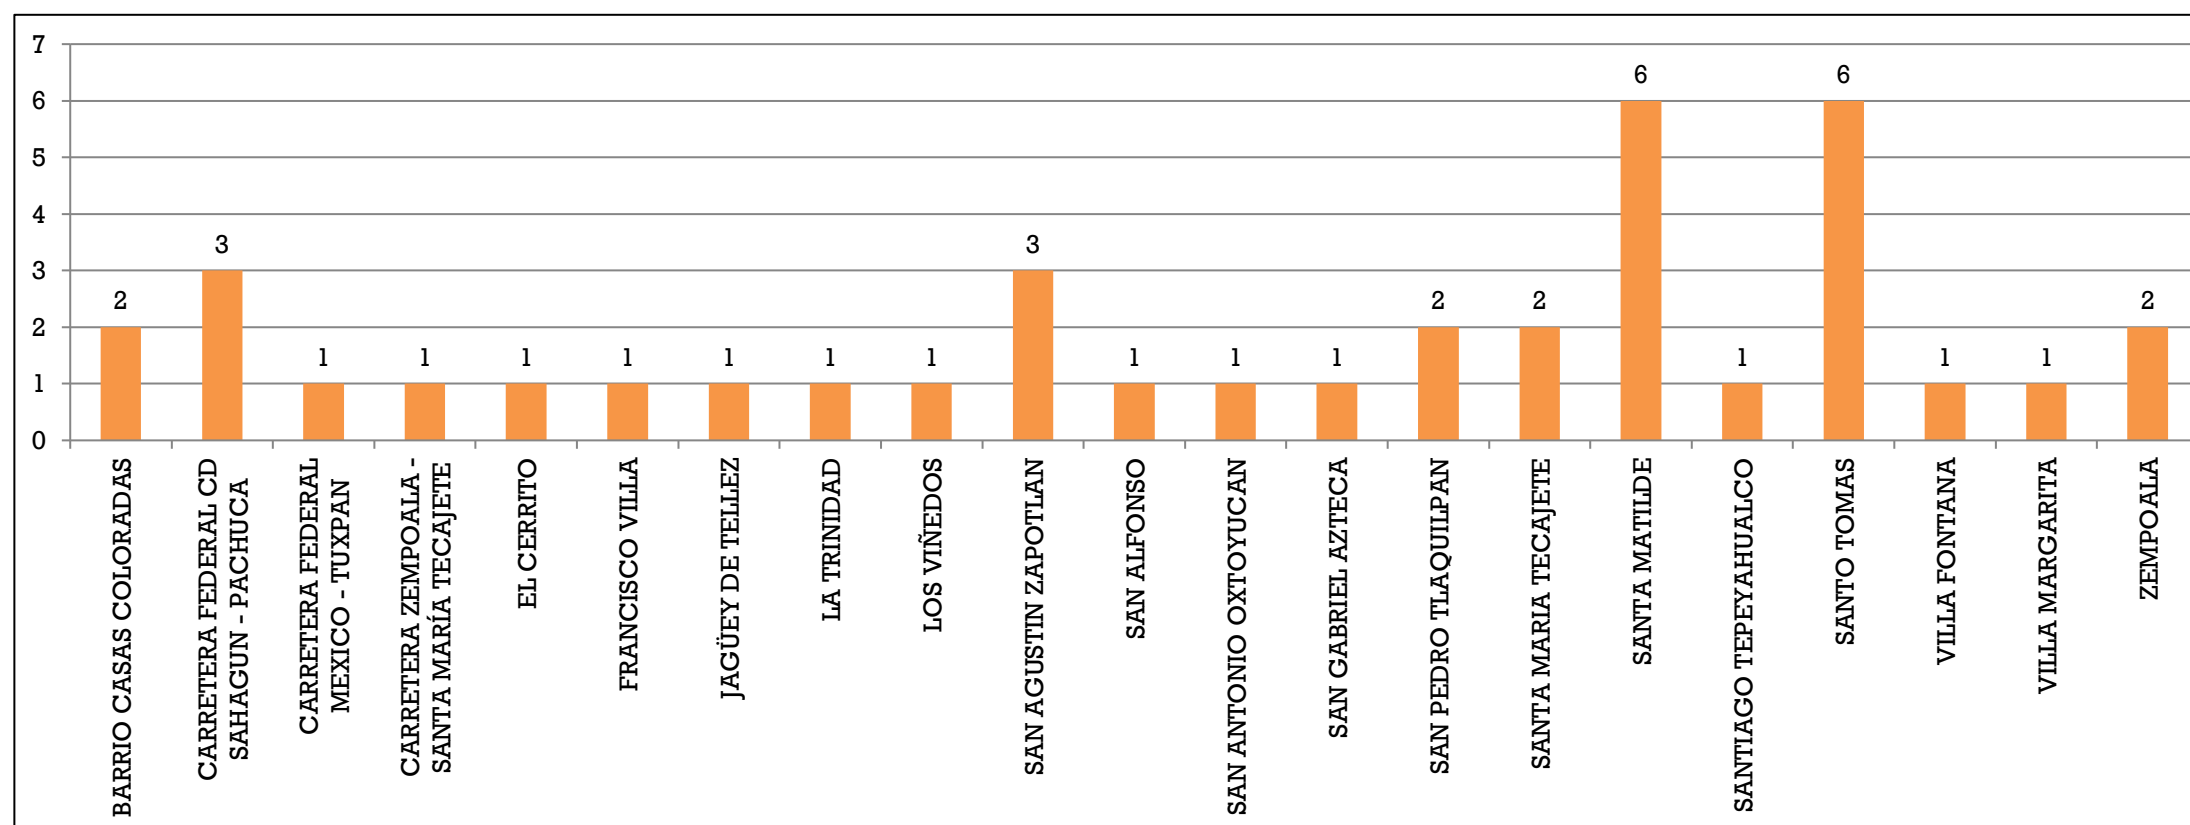

## INCIDENCIAS EN EL MUNICIPIO DE ZEMPOALA 2022 (ENERO - MARZO)

COMUNIDAD	FUERO COMÚN
BARRIO CASAS COLORADAS	2
CARRETERA FEDERAL CD SAHAGUN - PACHUCA	3
CARRETERA FEDERAL MEXICO - TUXPAN	1
CARRETERA ZEMPOALA - SANTA MARÍA TECAJETE	1
EL CERRITO	1
FRANCISCO VILLA	1
JAGÜEY DE TELLEZ	1
LA TRINIDAD	1
LOS VIÑEDOS	1
SAN AGUSTIN ZAPOTLAN	3
SAN ALFONSO	1
SAN ANTONIO OXTOYUCAN	1
SAN GABRIEL AZTECA	1
SAN PEDRO TLAQUILPAN	2
SANTA MARIA TECAJETE	2
SANTA MATILDE	6
SANTIAGO TEPEYAHUALCO	1
SANTO TOMAS	6
VILLA FONTANA	1
VILLA MARGARITA	1
ZEMPOALA	2

**Delitos del Fuero Común:** Son hechos constitutivos de delito que afectan directamente a las personas en lo individual. Los que se cometen con mayor frecuencia son: Robo a transeúntes, robo de vehículo, robo a casa habitación, robo a negocio, lesiones que tardan más de 15 días en sanar, daño en propiedad ajena, cohecho, fraude, delitos sexuales, homicidio, corrupción de menores, allanamiento de morada, falsificación de documentos, ataques a la paz pública, ultrajes, robo de ganado, etc.