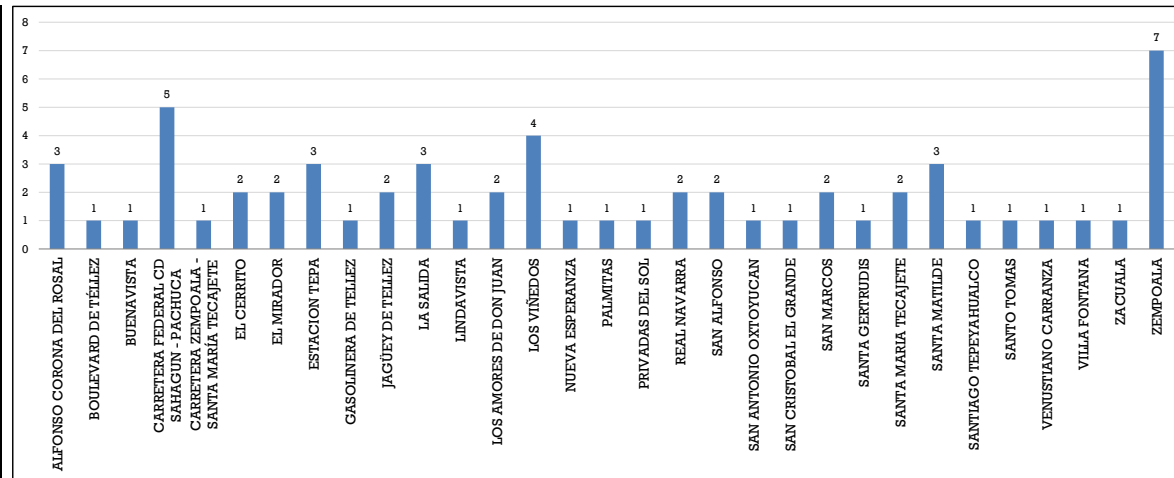

INCIDENCIAS EN EL MUNICIPIO DE ZEMPOALA 2021 (OCTUBRE - DICIEMBRE)

COMUNIDAD	FALTAS ADMINISTRATIVAS
ALFONSO CORONA DEL ROSAL	3
BOULEVARD DE TELLEZ	1
BUENAVISTA	1
CARRETERA FEDERAL CD SAHAGUN - PACHU	5
CARRETERA ZEMPOALA - SANTA MARIA TECAJETE	1
EL CERRITO	2
EL MIRADOR	2
ESTACION TEPA	3
GASOLINERA DE TELLEZ	1
JAGÜEY DE TELLEZ	2
LA SALIDA	3
LINDAVISTA	1
LOS AMORES DE DON JUAN	2
LOS VIÑEDOS	4
NUEVA ESPERANZA	1
PALMITAS	1
PRIVADAS DEL SOL	1
REAL NAVARRA	2
SAN ALFONSO	2
SAN ANTONIO OXTOYUCAN	1
SAN CRISTOBAL EL GRANDE	1
SAN MARCOS	2
SANTA GERTRUDIS	1
SANTA MARIA TECAJETE	2
SANTA MATILDE	3
SANTIAGO TEPEYAHUALCO	1
SANTO TOMAS	1
VENUSTIANO CARRANZA	1
VILLA FONTANA	1
ZACUALA	1
ZEMPOALA	7

FALTAS ADMINISTRATIVAS: Son aquellas normas que regulan la conducta de la ciudadanía que conforman el Municipio, mismas que están fundamentadas en el Bando Municipal, estas normas son aprobadas por la H. Asamblea. Tales como: Realizar sus necesidades fisiológicas, alterar el orden público, riña, conducir vehículos automotor en estado ético, etc.