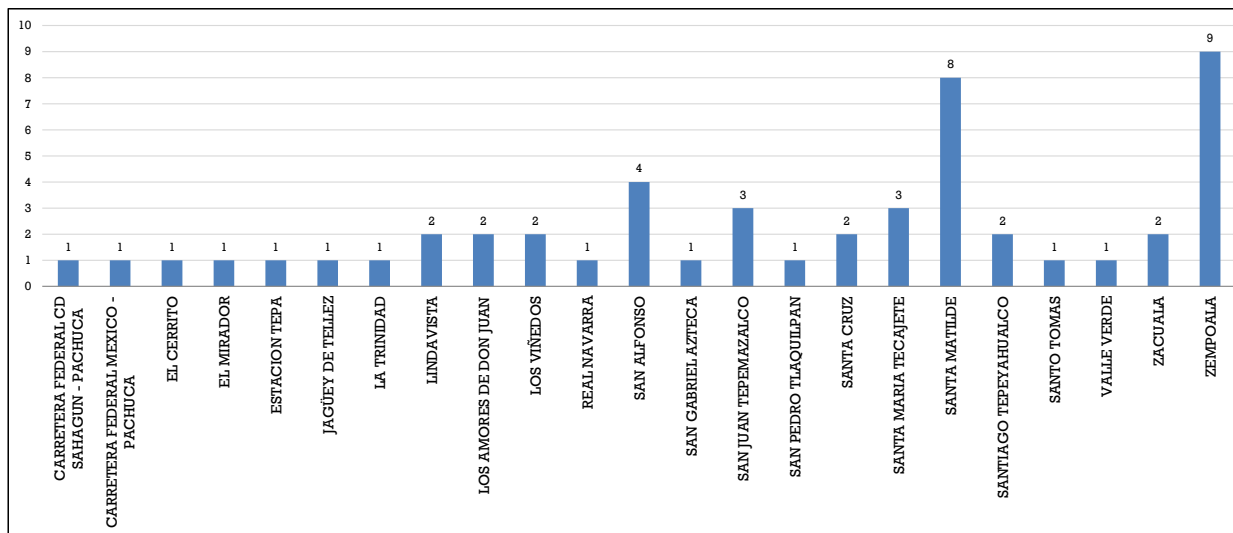

INCIDENCIAS EN EL MUNICIPIO DE ZEMPOALA 2021 (ABRIL - JUNIO)

COMUNIDAD	FALTAS ADMINISTRATIVAS
CARRETERA FEDERAL CD SAHAGUN - PACHUCA	1
CARRETERA FEDERAL MEXICO - PACHUCA	1
EL CERRITO	1
EL MIRADOR	1
ESTACION TEPA	1
JAGÜEY DE TELLEZ	1
LA TRINIDAD	1
LINDAVISTA	2
LOS AMORES DE DON JUAN	2
LOS VIÑEDOS	2
REAL NAVARRA	1
SAN ALFONSO	4
SAN GABRIEL AZTECA	1
SAN JUAN TEPEMAZALCO	3
SAN PEDRO TLAQUILPAN	1
SANTA CRUZ	2
SANTA MARIA TECAJETE	3
SANTA MATILDE	8
SANTIAGO TEPEYAHUALCO	2
SANTO TOMAS	1
VALLE VERDE	1
ZACUALA	2
ZEMPOALA	9

FALTAS ADMINISTRATIVAS: Son aquellas normas que regulan la conducta de la ciudadanía que conforman el Municipio, mismas que están fundamentadas en el Bando Municipal, estas normas son aprobadas por la H. Asamblea. Tales como: Realizar sus necesidades fisiológicas, alterar el orden público, riña, conducir vehículos automotor en estado etílico, etc.