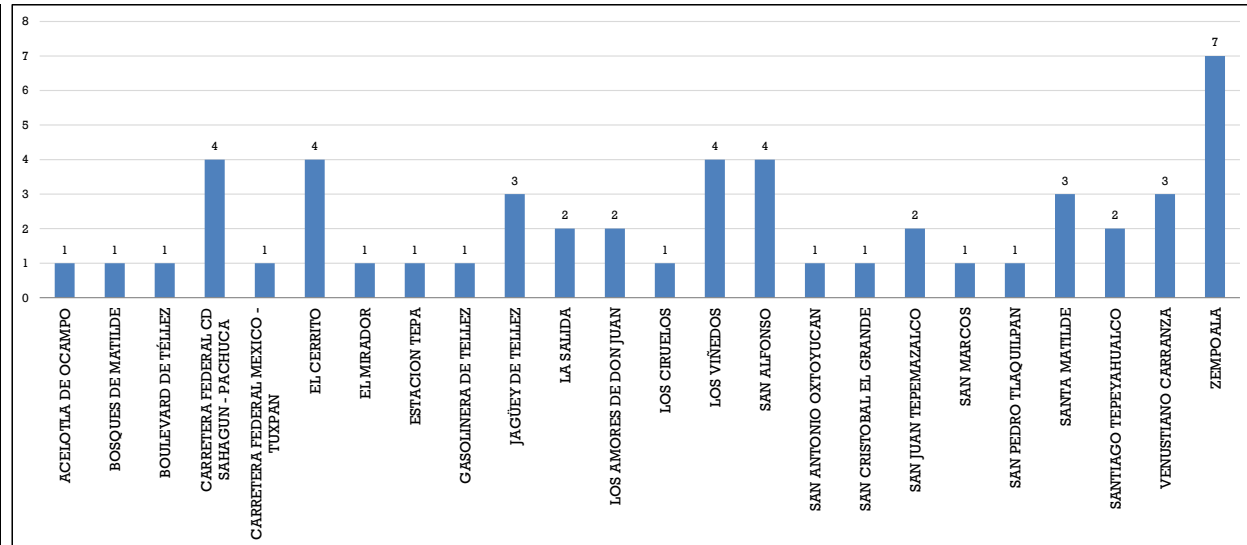

## INCIDENCIAS EN EL MUNICIPIO DE ZEMPOALA 2021 (ENERO - MARZO)

COMUNIDAD	FALTAS ADMINISTRATIVAS
ACELOTLA DE OCAMPO	1
BOSQUES DE MATILDE	1
BOULEVARD DE TÉLLEZ	1
CARRETERA FEDERAL CD SAHAGUN - PACHUCA	4
CARRETERA FEDERAL MEXICO - TUXPAN	1
EL CERRITO	4
EL MIRADOR	1
ESTACION TEPA	1
GASOLINERA DE TELLEZ	1
JAGÜEY DE TELLEZ	3
LA SALIDA	2
LOS AMORES DE DON JUAN	2
LOS CIRUELOS	1
LOS VIÑEDOS	4
SAN ALFONSO	4
SAN ANTONIO OXTOYUCAN	1
SAN CRISTOBAL EL GRANDE	1
SAN JUAN TEPEMAZALCO	2
SAN MARCOS	1
SAN PEDRO TLAQUILPAN	1
SANTA MATILDE	3
SANTIAGO TEPEYAHUALCO	2
VENUSTIANO CARRANZA	3
ZEMPOALA	7

**FALTAS ADMINISTRATIVAS:** Son aquellas normas que regulan la conducta de la ciudadanía que conforman el Municipio, mismas que están fundamentadas en el Bando Municipal, estas normas son aprobadas por la H. Asamblea. Tales como: Realizar sus necesidades fisiológicas, alterar el orden público, riña, conducir vehículos automotor en estado etílico, etc.