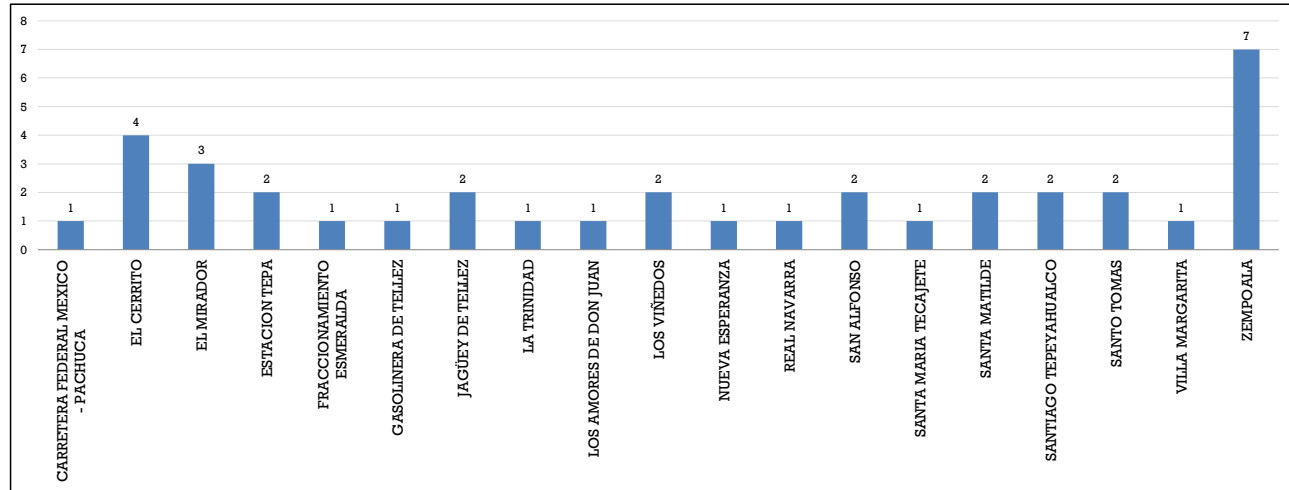

## INCIDENCIAS EN EL MUNICIPIO DE ZEMPOALA (ABRIL - JUNIO 2020)

COMUNIDAD	FALTAS ADMINISTRATIVAS
CARRETERA FEDERAL MEXICO - PACHUCA	1
EL CERRITO	4
EL MIRADOR	3
ESTACION TEPA	2
FRACCIONAMIENTO ESMERALDA	1
GASOLINERA DE TELLEZ	1
JAGÜEY DE TELLEZ	2
LA TRINIDAD	1
LOS AMORES DE DON JUAN	1
LOS VIÑEDOS	2
NUEVA ESPERANZA	1
REAL NAVARRA	1
SAN ALFONSO	2
SANTA MARIA TECAJETE	1
SANTA MATILDE	2
SANTIAGO TEPEYAHUALCO	2
SANTO TOMAS	2
VILLA MARGARITA	1
ZEMPOALA	7

**FALTAS ADMINISTRATIVAS:** Son aquellas normas que regulan la conducta de la ciudadanía que conforman el Municipio, mismas que están fundamentadas en el Bando Municipal, estas normas son aprobadas por la H. Asamblea. Tales como: Realizar sus necesidades fisiológicas, consumir bebidas etílicas en vía pública, alterar el orden público, riña, conducir vehículos automotor en estado etílico, etc.