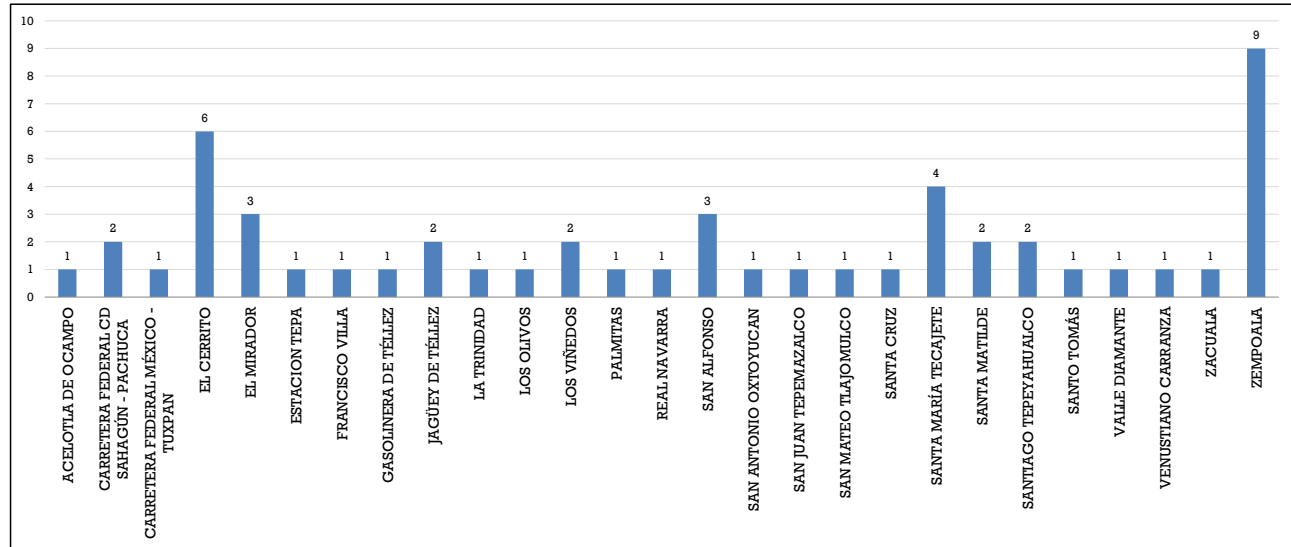

INCIDENCIAS EN EL MUNICIPIO DE ZEMPOALA (ENERO - MARZO 2020)

COMUNIDAD	FALTAS ADMINISTRATIVAS
ACELOTLA DE OCAMPO	1
CARRETERA FEDERAL CD SAHAGÚN - PACHUCA	2
CARRETERA FEDERAL MÉXICO - TUXPAN	1
EL CERRITO	6
EL MIRADOR	3
ESTACION TEPA	1
FRANCISCO VILLA	1
GASOLINERA DE TÉLLEZ	1
JAGÜEY DE TÉLLEZ	2
LÁ TRINIDAD	1
LOS OLIVOS	1
LOS VIÑEDOS	2
PALMITAS	1
REAL NAVARRA	1
SAN ALFONSO	3
SAN ANTONIO OXTOYUCAN	1
SAN JUAN TEPEMAZALCO	1
SAN MATEO TLAJOMULCO	1
SANTA CRUZ	1
SANTA MARÍA TECAJETE	4
SANTA MATILDE	2
SANTIAGO TEPEYAHUALCO	2
SANTO TOMÁS	1
VALLE DIAMANTE	1
VENUSTIANO CARRANZA	1
ZACUALA	1
ZEMPOALA	9

FALTAS ADMINISTRATIVAS: Son aquellas normas que regulan la conducta de la ciudadanía que conforman el Municipio, mismas que están fundamentadas en el Bando Municipal, estas normas son aprobadas por la H. Asamblea. Tales como: Realizar sus necesidades fisiológicas, consumir bebidas etílicas en vía pública, alterar el orden público, riña, conducir vehículos automotor en estado etílico, etc.