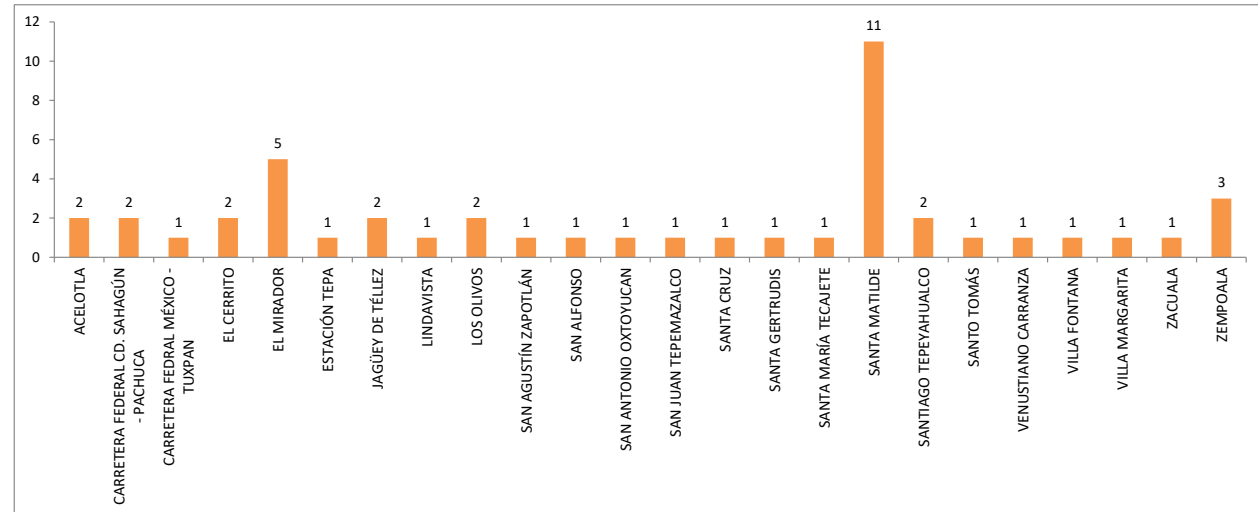

INCIDENCIAS EN EL MUNICIPIO DE ZEMPOALA (OCTUBRE - DICIEMBRE 2019)

COMUNIDAD	FUERO COMÚN
ACELOTLA	2
CARRETERA FEDERAL CD. SAHAGÚN - PACHUCA	2
CARRETERA FEDERAL MÉXICO - TUXPAN	1
EL CERRITO	2
EL MIRADOR	5
ESTACIÓN TEPA	1
JAGÜEY DE TÉLLEZ	2
LINDAVISTA	1
LOS OLIVOS	2
SAN AGUSTÍN ZAPOTLÁN	1
SAN ALFONSO	1
SAN ANTONIO OXTOYUCAN	1
SAN JUAN TEPEMAZALCO	1
SANTA CRUZ	1
SANTA GERTRUDIS	1
SANTA MARÍA TECAJETE	1
SANTA MATILDE	11
SANTIAGO TEPEYAHUALCO	2
SANTO TOMÁS	1
VENUSTIANO CARRANZA	1
VILLA FONTANA	1
VILLA MARGARITA	1
ZACUALA	1
ZEMPOALA	3

Delitos del Fuero Común: Son hechos constitutivos de delito que afectan directamente a las personas en lo individual. Los que se cometen con mayor

frecuencia son: Robo a transeúntes, robo de vehículo, robo a casa habitación, robo a negocio, lesiones que tardan más de 15 días en sanar, daño en