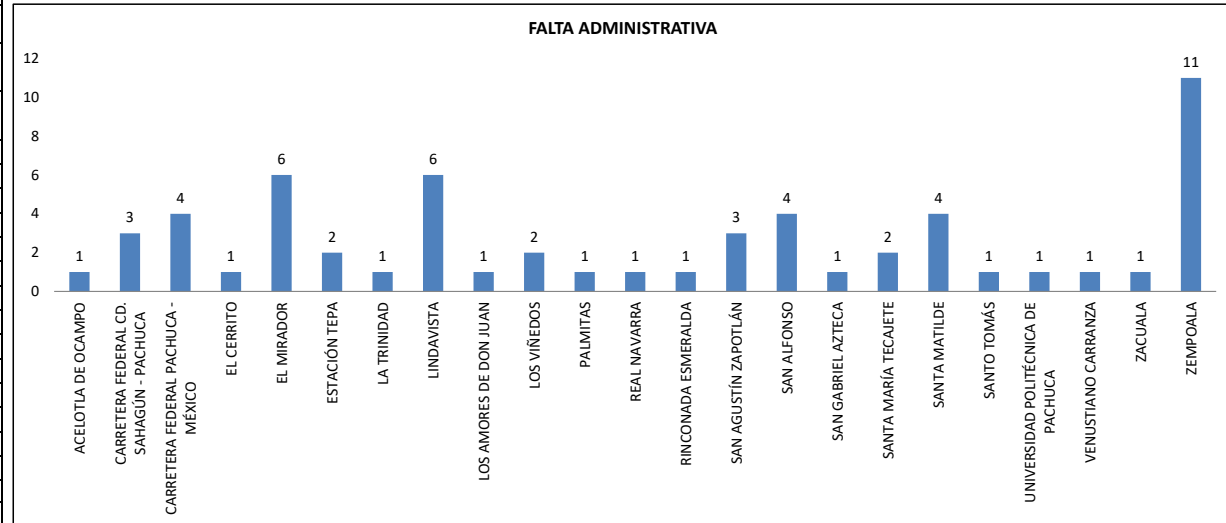

**INCIDENCIAS EN EL MUNICIPIO DE ZEMPOALA
(OCTUBRE - DICIEMBRE 2019)**

COMUNIDAD	FALTA ADMINISTRATIVA
ACELOTLA DE OCAMPO	1
CARRETERA FEDERAL CD. SAHAGÚN - PACHUCA	3
CARRETERA FEDERAL PACHUCA - MÉXICO	4
EL CERRITO	1
EL MIRADOR	6
ESTACIÓN TEPA	2
LA TRINIDAD	1
LINDAVISTA	6
LOS AMORES DE DON JUAN	1
LOS VIÑEDOS	2
PALMITAS	1
REAL NAVARRA	1
RINCONADA ESMERALDA	1
SAN AGUSTÍN ZAPOTLÁN	3
SAN ALFONSO	4
SAN GABRIEL AZTECA	1
SANTA MARÍA TECAJETE	2
SANTA MATILDE	4
SANTO TOMÁS	1
UNIVERSIDAD POLITÉCNICA DE PACHUCA	1
VENUSTIANO CARRANZA	1
ZACUALA	1
ZEMPOALA	11

FALTAS ADMINISTRATIVAS: Son aquellas normas que regulan la conducta de la ciudadanía que conforman el Municipio, mismas que están fundamentadas en el Bando Municipal, estas normas son aprobadas por la H. Asamblea. Tales como: Realizar sus necesidades fisiológicas, consumir bebidas etílicas en vía pública, alterar el orden público, riña, conducir vehículos automotor en estado etílico, etc.