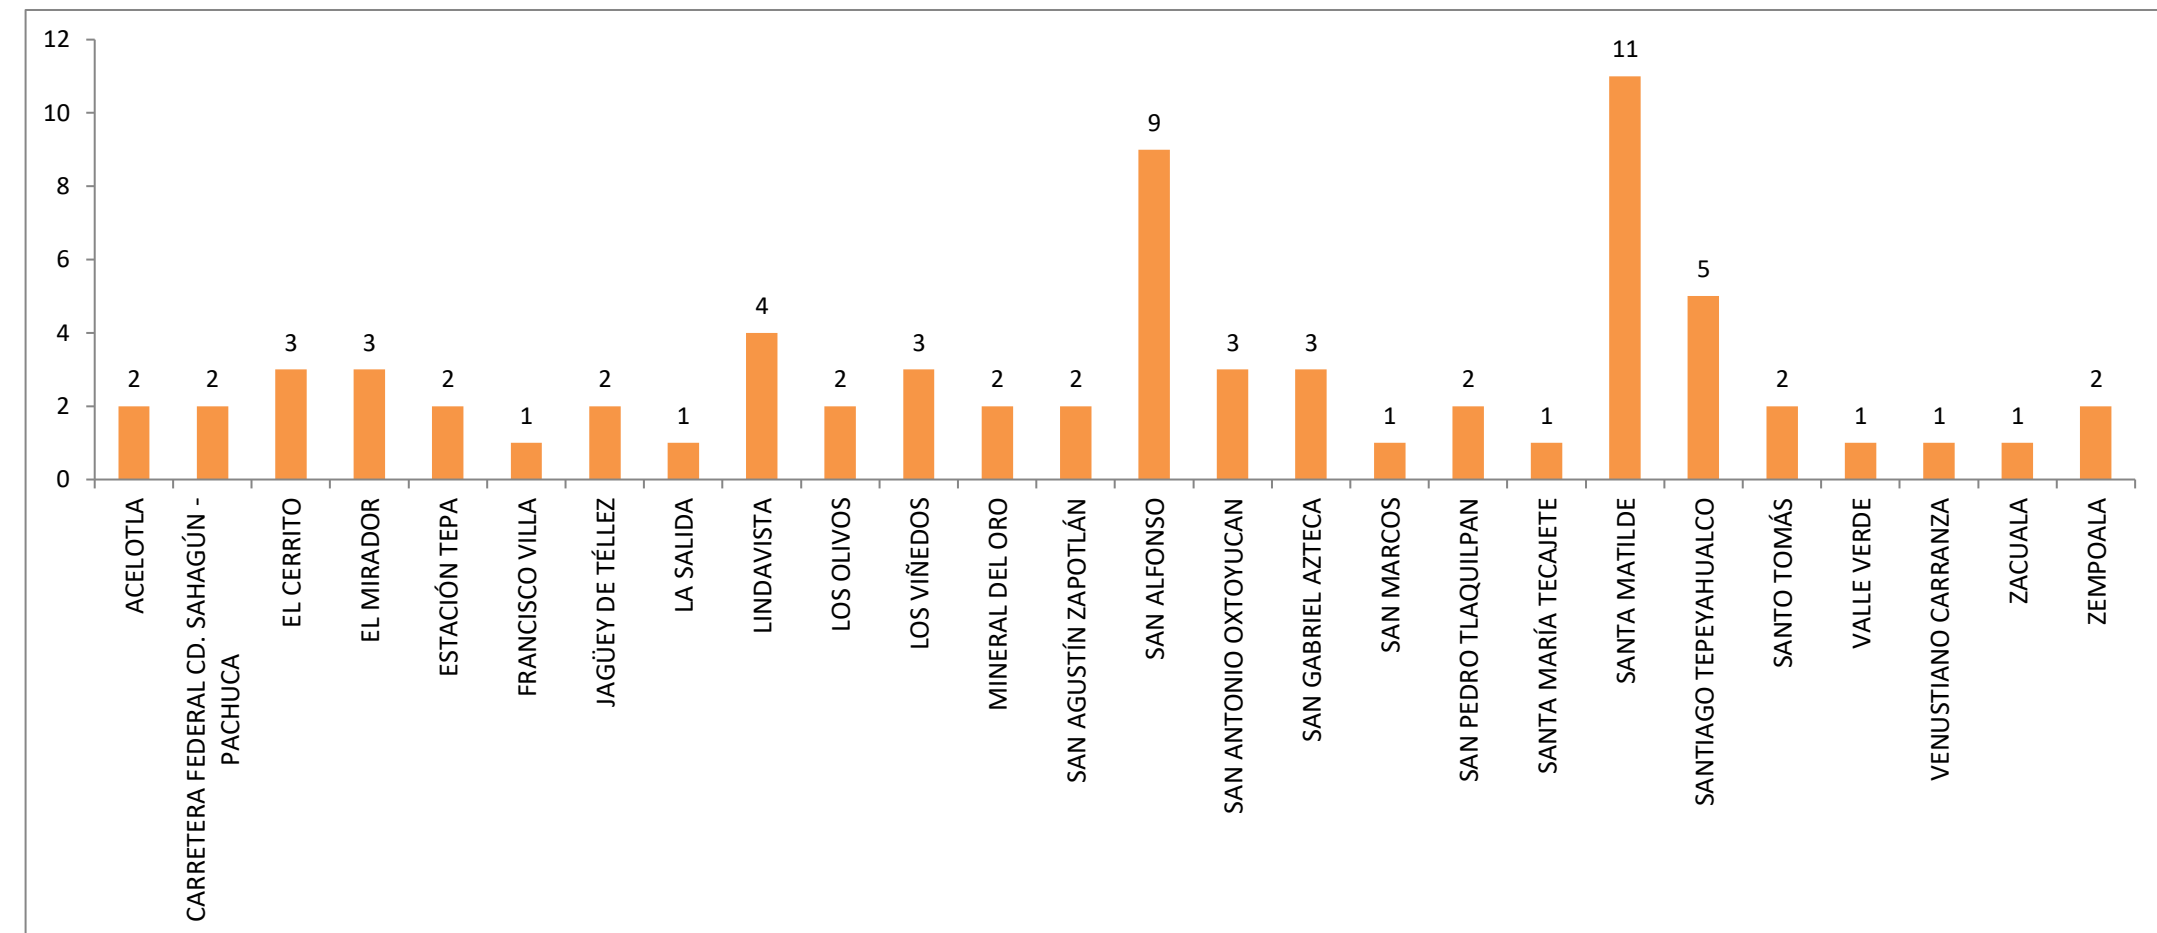

INCIDENCIAS EN EL MUNICIPIO DE ZEMPOALA (JULIO - SEPTIEMBRE 2019)

COMUNIDAD	FUERO COMÚN
ACELOTLA	2
CARRETERA FEDERAL CD. SAHAGÚN - PACHUCA	2
EL CERRITO	3
EL MIRADOR	3
ESTACIÓN TEPA	2
FRANCISCO VILLA	1
JAGÜEY DE TÉLLEZ	2
LA SALIDA	1
LINDAVISTA	4
LOS OLIVOS	2
LOS VIÑEDOS	3
MINERAL DEL ORO	2
SAN AGUSTÍN ZAPOTLÁN	2
SAN ALFONSO	9
SAN ANTONIO OXTOYUCAN	3
SAN GABRIEL AZTECA	3
SAN MARCOS	1
SAN PEDRO TLAQUILPAN	2
SANTA MARÍA TECAJETE	1
SANTA MATILDE	11
SANTIAGO TEPEYAHUALCO	5
SANTO TOMÁS	2
VALLE VERDE	1
VENUSTIANO CARRANZA	1
ZACUALA	1
ZEMPOALA	2

Delitos del Fuero Común: Son hechos constitutivos de delito que afectan directamente a las personas en lo individual. Los que se cometen con mayor frecuencia son: Robo a transeúntes, robo de vehículo, robo a casa habitación, robo a negocio, lesiones que tardan más de 15 días en sanar, daño en propiedad ajena, cohecho, fraude, delitos sexuales, homicidio, corrupción de menores, allanamiento de morada, ultrajes, robo de ganado, etc.