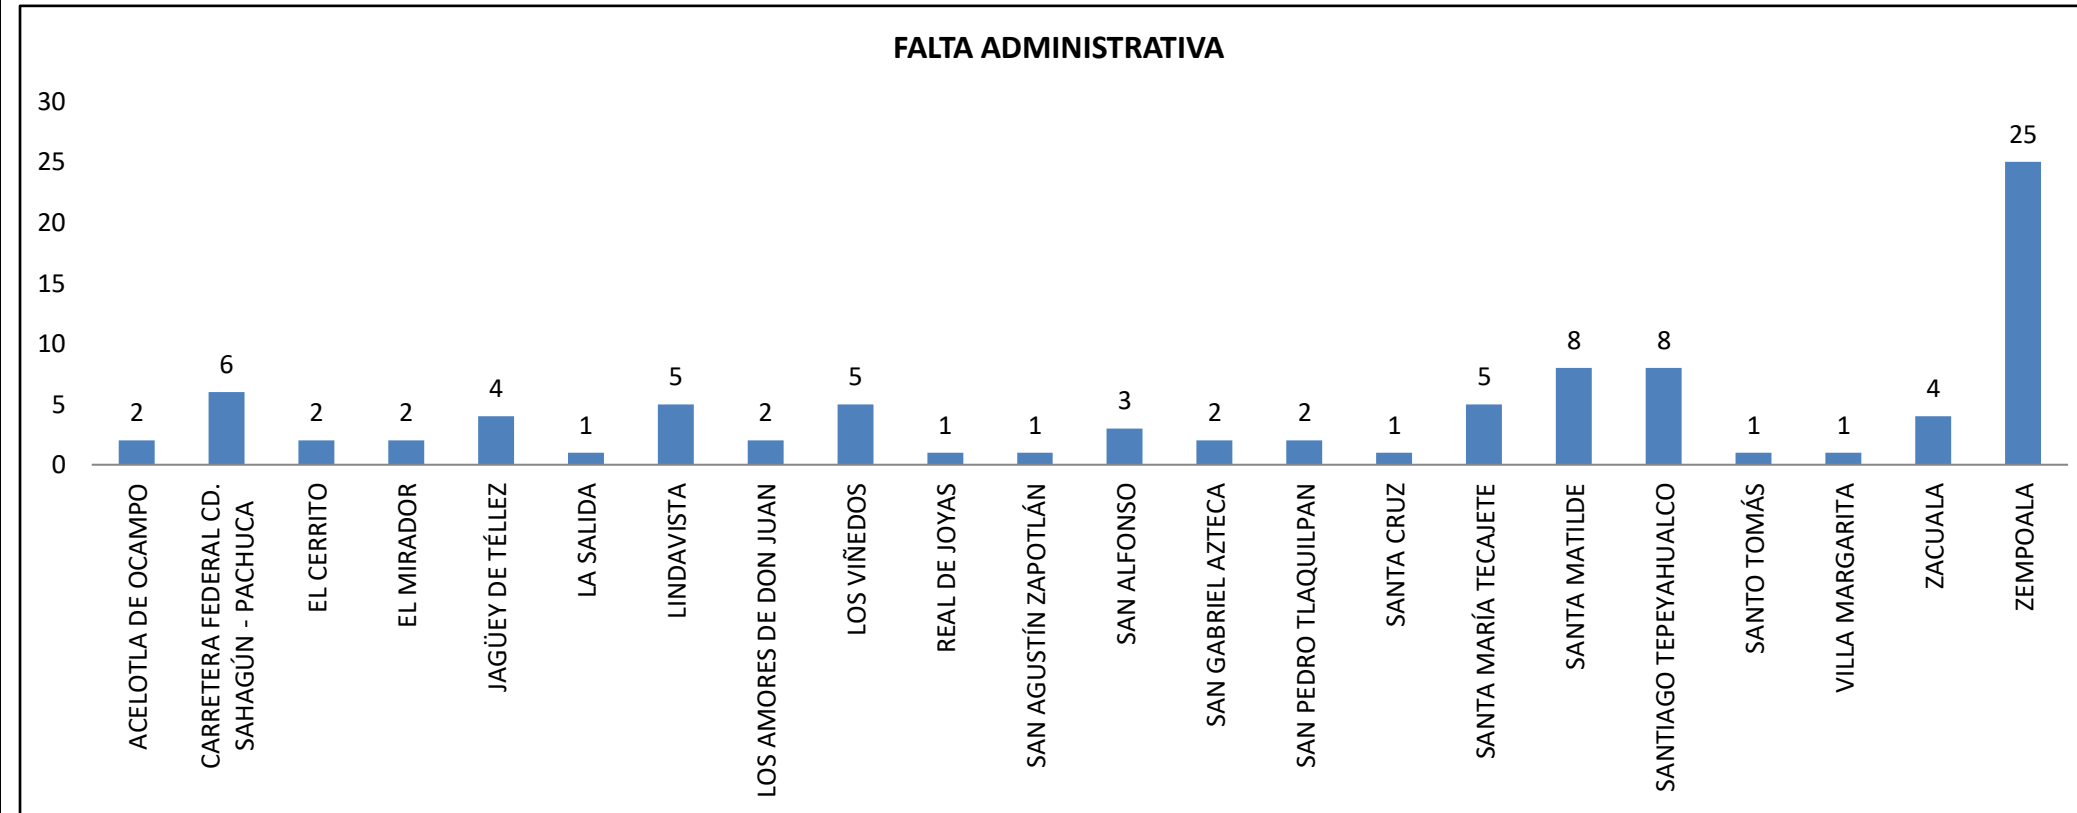

## INCIDENCIAS EN EL MUNICIPIO DE ZEMPOALA (JULIO - SEPTIEMBRE 2019)

COMUNIDAD	FALTA ADMINISTRATIVA
ACELOTLA DE OCAMPO	2
CARRETERA FEDERAL CD. SAHAGÚN - PACHUCA	6
EL CERRITO	2
EL MIRADOR	2
JAGÜEY DE TÉLLEZ	4
LA SALIDA	1
LINDAVISTA	5
LOS AMORES DE DON JUAN	2
LOS VIÑEDOS	5
REAL DE JOYAS	1
SAN AGUSTÍN ZAPOTLÁN	1
SAN ALFONSO	3
SAN GABRIEL AZTECA	2
SAN PEDRO TLAQUILPAN	2
SANTA CRUZ	1
SANTA MARÍA TECAJETE	5
SANTA MATILDE	8
SANTIAGO TEPEYAHUALCO	8
SANTO TOMÁS	1
VILLA MARGARITA	1
ZACUALA	4
ZEMPOALA	25

**FALTAS ADMINISTRATIVAS:** Son aquellas normas que regulan la conducta de la ciudadanía que conforman el Municipio, mismas que están fundamentadas en el Bando Municipal, estas normas son aprobadas por la H. Asamblea. Tales como: Realizar sus necesidades fisiológicas, consumir bebidas etílicas en vía pública, alterar el orden público, riña, conducir vehículos automotor en estado etílico, etc.