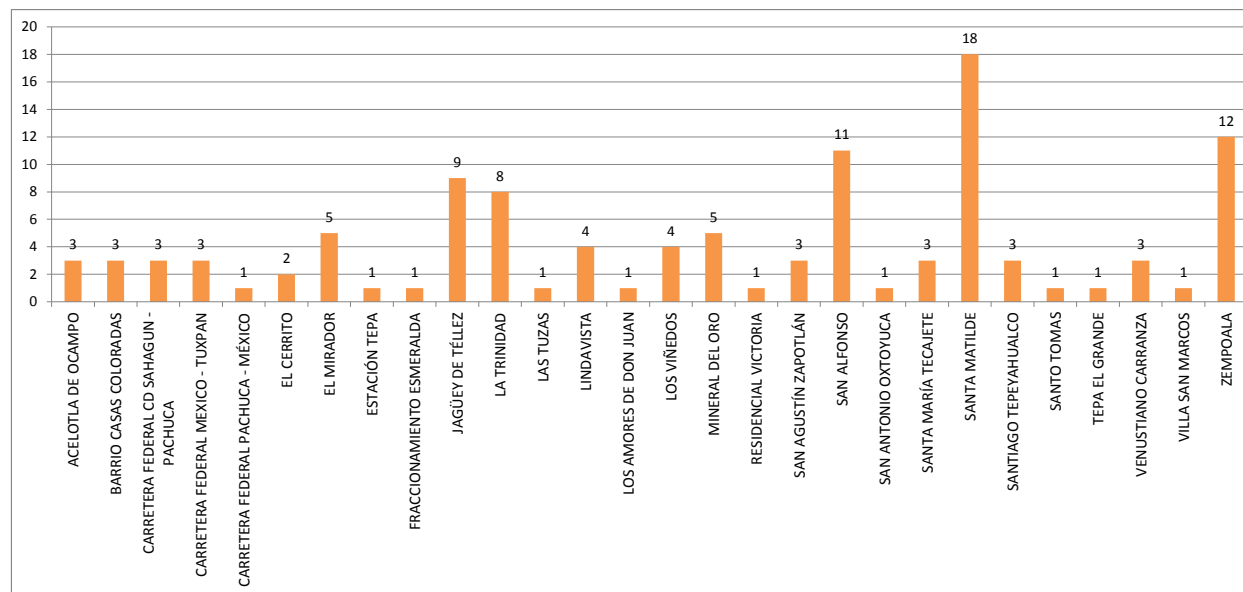

INCIDENCIAS EN EL MUNICIPIO DE ZEMPOALA (ENERO - MARZO 2019)

COMUNIDAD	FUERO COMUN
ACELOTLA DE OCAMPO	3
BARRIO CASAS COLORADAS	3
CARRETERA FEDERAL CD SAHAGUN - PACHUCA	3
CARRETERA FEDERAL MEXICO - TUXPAN	3
CARRETERA FEDERAL PACHUCA - MÉXICO	1
EL CERRITO	2
EL MIRADOR	5
ESTACIÓN TEPA	1
FRACCIONAMIENTO ESMERALDA	1
JAGÜEY DE TÉLLEZ	9
LA TRINIDAD	8
LAS TUZAS	1
LINDAVISTA	4
LOS AMORES DE DON JUAN	1
LOS VIÑEDOS	4
MINERAL DEL ORO	5
RESIDENCIAL VICTORIA	1
SAN AGUSTÍN ZAPOTLÁN	3
SAN ALFONSO	11
SAN ANTONIO OXTOYUCA	1
SANTA MARÍA TECAJETE	3
SANTA MATILDE	18
SANTIAGO TEPEYAHUALCO	3
SANTO TOMAS	1
TEPA EL GRANDE	1
VENUSTIANO CARRANZA	3
VILLA SAN MARCOS	1
ZEMPOALA	12

Delitos del Fuero Común: Son hechos constitutivos de delito que afectan directamente a las personas en lo individual. Los que se cometen con mayor frecuencia son: Robo a transeúntes, robo de vehículo, robo a casa habitación, robo a negocio, lesiones que tardan más de 15 días en sanar, daño en propiedad ajena, cohecho, fraude, delitos sexuales, homicidio, corrupción de menores, allanamiento de morada, falsificación de documentos, ataques a la paz pública, ultrajes, robo de ganado, etc.