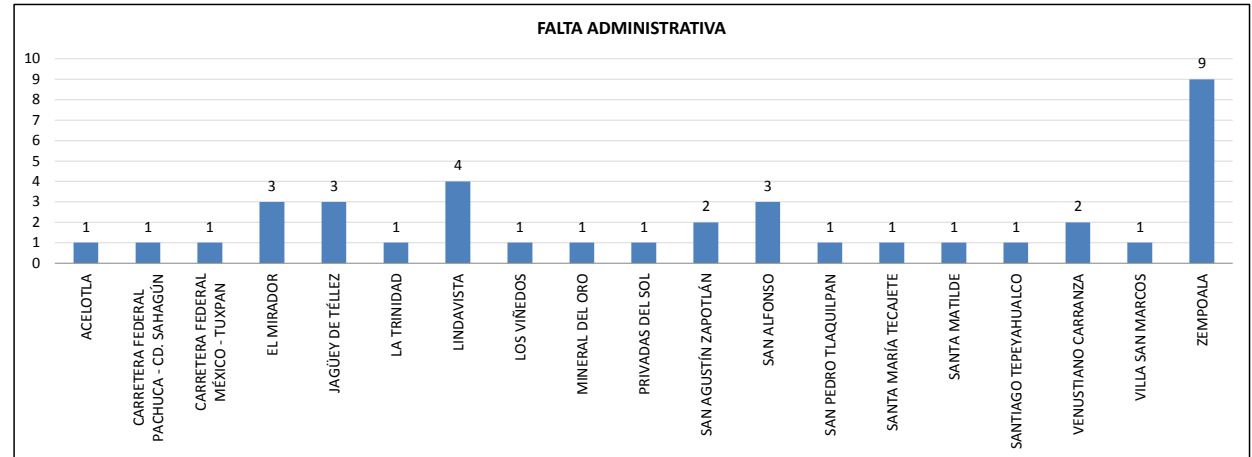

INCIDENCIAS EN EL MUNICIPIO DE ZEMPOALA (ENERO - MARZO 2019)

COMUNIDAD	FALTA ADMINISTRATIVA
ACELOTLA	1
CARRETERA FEDERAL PACHUCA - CD. SAHAGÚN	1
CARRETERA FEDERAL MÉXICO - TUXPAN	1
EL MIRADOR	3
JAGÜEY DE TÉLLEZ	3
LA TRINIDAD	1
LINDAVISTA	4
LOS VIÑEDOS	1
MINERAL DEL ORO	1
PRIVADAS DEL SOL	1
SAN AGUSTÍN ZAPOTLÁN	2
SAN ALFONSO	3
SAN PEDRO TLAQUILPAN	1
SANTA MARÍA TECAJETE	1
SANTA MATILDE	1
SANTIAGO TEPEYAHUALCO	1
VENUSTIANO CARRANZA	2
VILLA SAN MARCOS	1
ZEMPOALA	9

FALTAS ADMINISTRATIVAS: Son aquellas normas que regulan la conducta de la ciudadanía que conforman el Municipio, mismas que están fundamentadas en el Bando Municipal, estas normas son aprobadas por la H. Asamblea. Tales como: Realizar sus necesidades fisiológicas, consumir bebidas etílicas en vía pública, alterar el orden público, riña, conducir vehículos automotor en