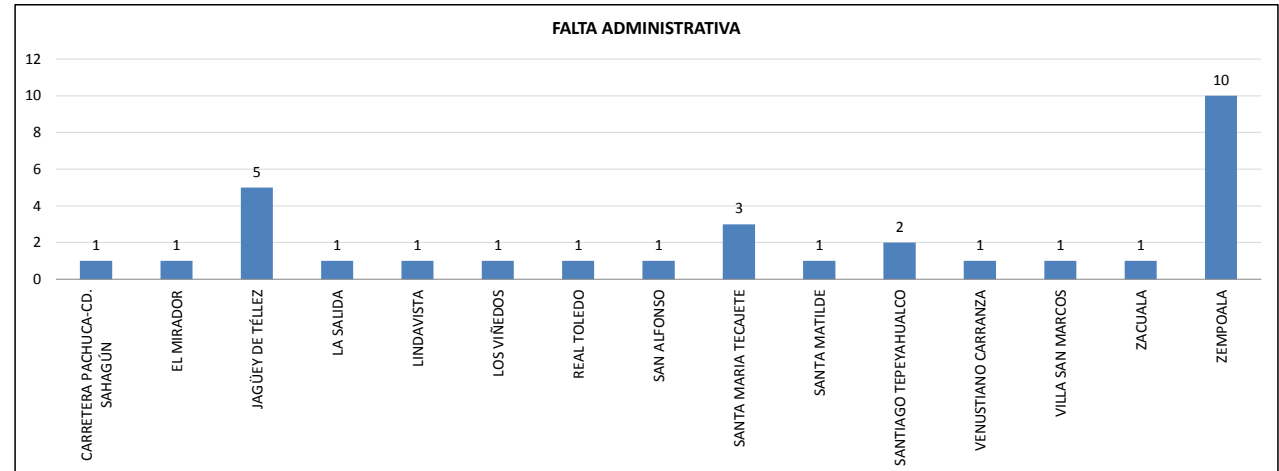

INCIDENCIAS EN EL MUNICIPIO DE ZEMPOALA (OCTUBRE - DICIEMBRE 2018)

COMUNIDAD	FALTA ADMINISTRATIVA
CARRETERA PACHUCA-CD. SAHAGÚN	1
EL MIRADOR	1
JAGÜEY DE TÉLLEZ	5
LA SALIDA	1
LINDAVISTA	1
LOS VIÑEDOS	1
REAL TOLEDO	1
SAN ALFONSO	1
SANTA MARIA TECAJETE	3
SANTA MATILDE	1
SANTIAGO TEPEYAHUALCO	2
VENUSTIANO CARRANZA	1
VILLA SAN MARCOS	1
ZACUALA	1
ZEMPOALA	10

FALTAS ADMINISTRATIVAS: Son aquellas normas que regulan la conducta de la ciudadanía que conforman el Municipio, mismas que están fundamentadas en el Bando Municipal, estas normas son aprobadas por la H. Asamblea. Tales como: Realizar sus necesidades fisiológicas, consumir bebidas etílicas en vía pública, alterar el orden público, riña, conducir vehículos automotor en estado etílico, etc.