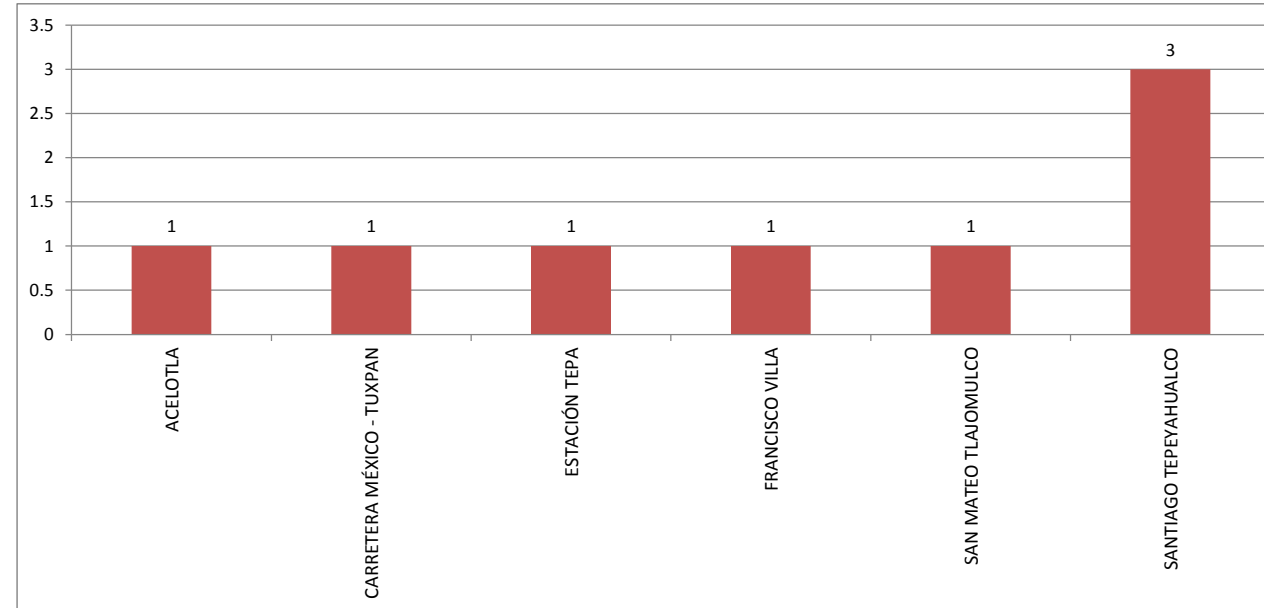

**INCIDENCIAS EN EL MUNICIPIO DE ZEMPOALA
(JULIO - SEPTIEMBRE 2018)**

COMUNIDAD	FUERO FEDERAL
ACELOTLA	1
CARRETERA MÉXICO - TUXPAN	1
ESTACIÓN TEPA	1
FRANCISCO VILLA	1
SAN MATEO TLAJOMULCO	1
SANTIAGO TEPEYAHUALCO	3

Delitos del Fuero Federal: Son aquellos que afectan la salud, la economía, el patrimonio y la seguridad de la nación, es decir, el bienestar de todos los mexicanos. Tales como: Portación y transportación ilegal de armas de fuego, delitos contra la salud, delitos ambientales, delitos de hidrocarburo, piratería, robo a bienes de la nación, etc.