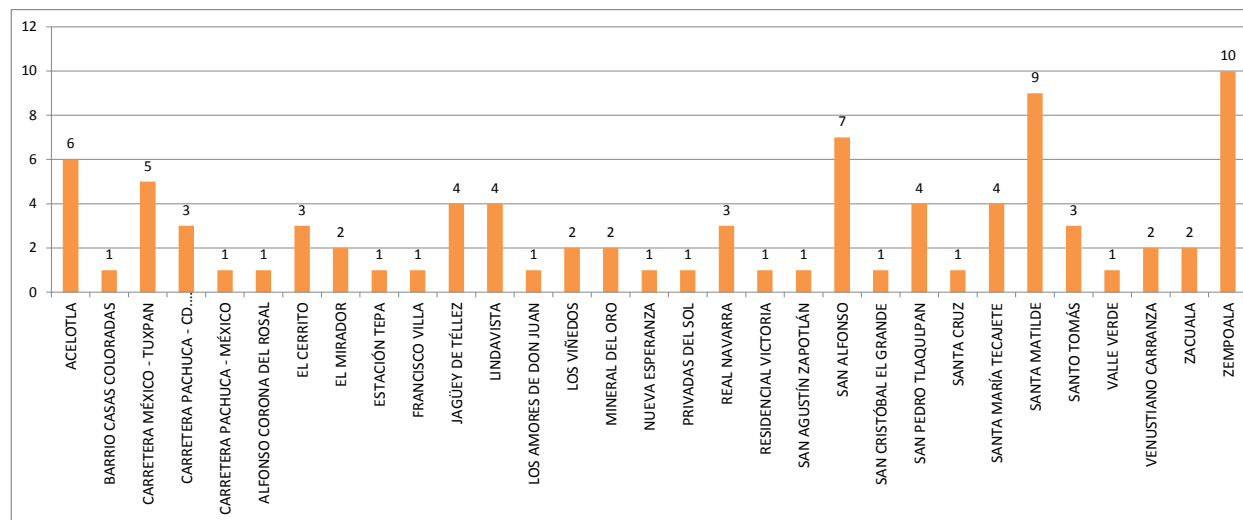

## INCIDENCIAS EN EL MUNICIPIO DE ZEMPOALA (JULIO - SEPTIEMBRE 2018)

COMUNIDAD	FUERO COMUN
ACELOTLA	6
BARRIO CASAS COLORADAS	1
CARRETERA MÉXICO - TUXPAN	5
CARRETERA PACHUCA - CD. SAHAGÚN	3
CARRETERA PACHUCA - MÉXICO	1
ALFONSO CORONA DEL ROSAL	1
EL CERRITO	3
EL MIRADOR	2
ESTACIÓN TEPA	1
FRANCISCO VILLA	1
JAGÜEY DE TÉLLEZ	4
LINDAVISTA	4
LOS AMORES DE DON JUAN	1
LOS VIÑEDOS	2
MINERAL DEL ORO	2
NUEVA ESPERANZA	1
PRIVADAS DEL SOL	1
REAL NAVARRA	3
RESIDENCIAL VICTORIA	1
SAN AGUSTÍN ZAPOTLÁN	1
SAN ALFONSO	7
SAN CRISTÓBAL EL GRANDE	1
SAN PEDRO TLAQUILPAN	4
SANTA CRUZ	1
SANTA MARÍA TECAJETE	4
SANTA MATILDE	9
SANTO TOMÁS	3
VALLE VERDE	1
VENUSTIANO CARRANZA	2
ZACUALA	2
ZEMPOALA	10

**Delitos del Fuero Común:** Son hechos constitutivos de delito que afectan directamente a las personas en lo individual. Los que se cometen con mayor frecuencia son: Robo a transeúntes, robo de vehículo, robo a casa habitación, robo a negocio, lesiones que tardan más de 15 días en sanar, daño en propiedad ajena, cohecho, fraude, delitos sexuales, homicidio, corrupción de menores, allanamiento de morada, falsificación de documentos, ataques a la paz pública, ultrajes, robo de ganado, etc.