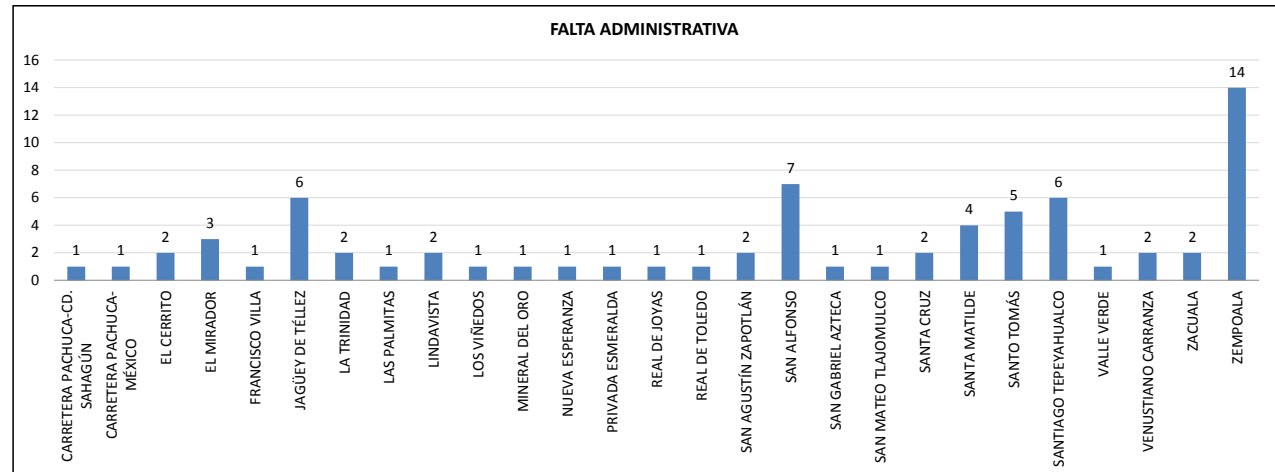

**INCIDENCIAS EN EL MUNICIPIO DE ZEMPOALA  
(JULIO - SEPTIEMBRE 2018)**

COMUNIDAD	FALTA ADMINISTRATIVA
CARRETERA PACHUCA-CD. SAHAGÚN	1
CARRETERA PACHUCA-MÉXICO	1
EL CERRITO	2
EL MIRADOR	3
FRANCISCO VILLA	1
JAGÜEY DE TÉLLEZ	6
LA TRINIDAD	2
LAS PALMITAS	1
LINDAVISTA	2
LOS VIÑEDOS	1
MINERAL DEL ORO	1
NUEVA ESPERANZA	1
PRIVADA ESMERALDA	1
REAL DE JOYAS	1
REAL DE TOLEDO	1
SAN AGUSTÍN ZAPOTLÁN	2
SAN ALFONSO	7
SAN GABRIEL AZTECA	1
SAN MATEO TLAJOMULCO	1
SANTA CRUZ	2
SANTA MATILDE	4
SANTO TOMÁS	5
SANTIAGO TEPEYAHUALCO	6
VALLE VERDE	1
VENUSTIANO CARRANZA	2
ZACUALA	2
ZEMPOALA	14

**FALTAS ADMINISTRATIVAS:** Son aquellas normas que regulan la conducta de la ciudadanía que conforman el Municipio, mismas que están fundamentadas en el Bando Municipal, estas normas son aprobadas por la H. Asamblea. Tales como: Realizar sus necesidades fisiológicas, consumir bebidas etílicas en vía pública, alterar el orden público, riña, conducir vehículos automotor en estado etílico, etc.