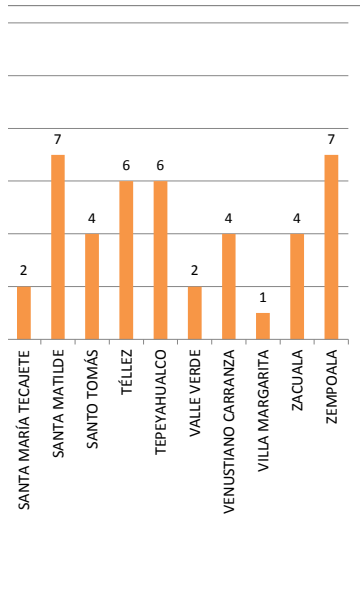

**INCIDENCIAS EN EL MUNICIPIO DE ZEMPOALA
(ABRIL - JUNIO 2018)**

COMUNIDAD	FUERO COMUN
ACELOTLA	3
BARRIO CASAS COLORADAS	2
CARRETERA MÉXICO - TUXPAN	10
CARRETERA PACHUCA - MÉXICO	2
CARRETERA ZEMPOALA - SAN AGUSTÍN ZAPOTLÁN	1
EL CERRITO	5
EL MIRADOR	2
ESTACIÓN TEPA	1
FRACCIONAMIENTO ESMERALDA	1
GUADALUPE SANTA RITA	1
LA SALIDA	3
LA TRINIDAD	2
LINDAVISTA	3
LOS AMORES DE DON JUAN	4
LOS VIÑEDOS	11
PALMITAS	1
REAL TOLEDO	1
SAN AGUSTÍN ZAPOTLÁN	2
SAN ALFONSO	5
SAN ANTONIO OXTOYUCAN	2
SAN GABRIEL AZTECA	4
SAN JUAN TEPEMAZALCO	1
SAN MARCOS	2
SAN PEDRO TLAQLPAN	2
SANTA CRUZ	1
SANTA MARIA TECAJETE	2
SANTA MATILDE	7
SANTO TOMÁS	4
TÉLLEZ	6
TEPEYAHUALCO	6
VALLE VERDE	2
VENUSTIANO CARRANZA	4
VILLA MARGARITA	1
ZACUALA	4
ZEMPOALA	7

Delitos del Fuero Común: Son hechos constitutivos de delito que afectan directamente a las personas en lo frecuencia son: Robo a transeúntes, robo de vehículo, robo a casa habitación, robo a negocio, lesiones que propiedad ajena, cohecho, fraude, delitos sexuales, homicidio, corrupción de menores, allanamiento de mor a la paz pública, ultrajes, robo de ganado, etc.

ATENTAMENTE
DIRECTORA DE SEGURIDAD PÚBLICA, TRÁNSITO Y VIALIDAD DEL MUNICIPIO DE ZEMPOALA
COMANDANTE LAURA SALGADO PEÑAFIEL

individual. Los que se cometen con mayor frecuencia tardan más de 15 días en sanar, daño en propiedad, falsificación de documentos, ataques