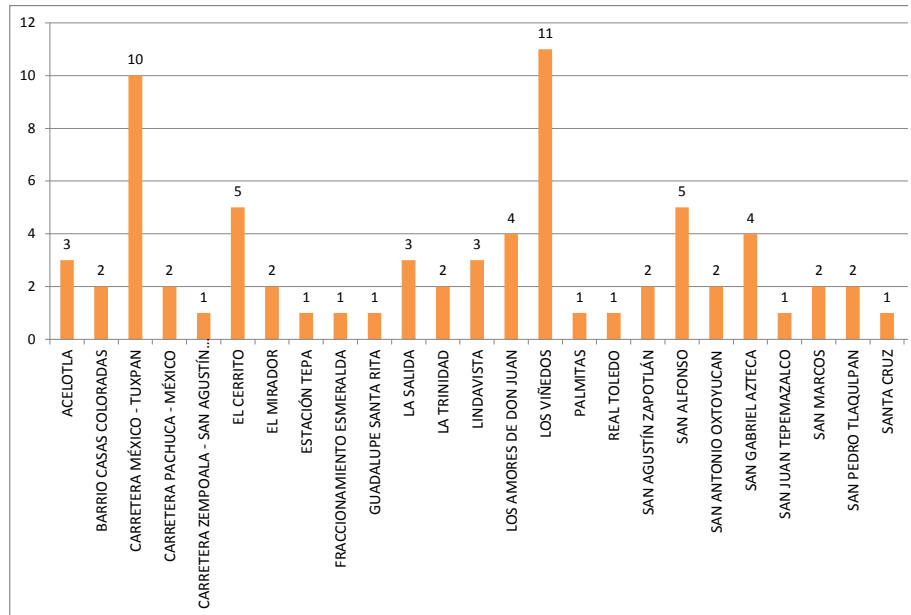

**INCIDENCIAS EN EL MUNICIPIO DE ZEMPOALA
(ABRIL - JUNIO 2018)**

COMUNIDAD	FUERO COMUN
ACELOTLA	3
BARRIO CASAS COLORADAS	2
CARRETERA MÉXICO - TUXPAN	10
CARRETERA PACHUCA - MÉXICO	2
CARRETERA ZEMPOALA - SAN AGUSTÍN ZAPOTLÁN	1
EL CERRITO	5
EL MIRADOR	2
ESTACIÓN TEPA	1
FRACCIONAMIENTO ESMERALDA	1
GUADALUPE SANTA RITA	1
LA SALIDA	3
LA TRINIDAD	2
LINDAVISTA	3
LOS AMORES DE DON JUAN	4
LOS VIÑEDOS	11
PALMITAS	1
REAL TOLEDO	1
SAN AGUSTÍN ZAPOTLÁN	2
SAN ALFONSO	5
SAN ANTONIO OXTOYUCAN	2
SAN GABRIEL AZTECA	4
SAN JUAN TEPEMAZALCO	1
SAN MARCOS	2
SAN PEDRO TLAQLPAN	2
SANTA CRUZ	1
SANTA MARIA TECAJETE	2
SANTA MATILDE	7
SANTO TOMÁS	4
TÉLLEZ	6
TEPEYAHUALCO	6
VALLE VERDE	2
VENUSTIANO CARRANZA	4
VILLA MARGARITA	1
ZACUALA	4
ZEMPOALA	7

Delitos del Fuero Común: Son hechos constitutivos de delito que afectan directamente a las personas en lo frecuencia son: Robo a transeúntes, robo de vehículo, robo a casa habitación, robo a negocio, lesiones que propiedad ajena, cohecho, fraude, delitos sexuales, homicidio, corrupción de menores, allanamiento de mor a la paz pública, ultrajes, robo de ganado, etc.

ATENTAMENTE
DIRECTORA DE SEGURIDAD PÚBLICA, TRÁNSITO Y VIALIDAD DEL MUNICIPIO DE ZEMPOALA
COMANDANTE LAURA SALGADO PEÑAFIEL

individual. Los que se cometen con mayor frecuencia tardan más de 15 días en sanar, daño en propiedad, falsificación de documentos, ataques