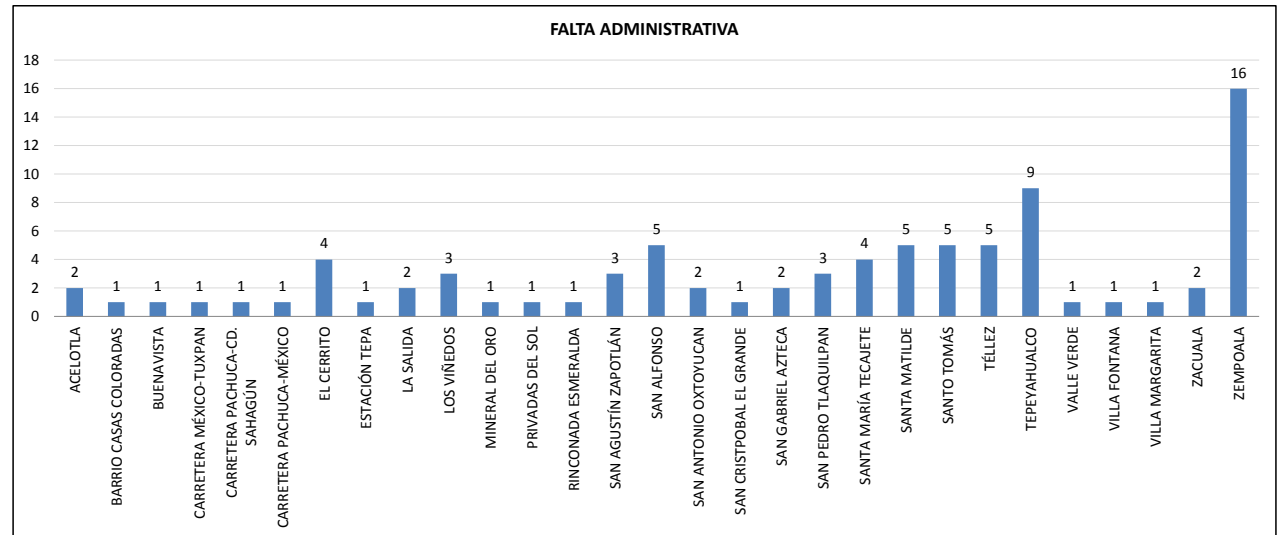

INCIDENCIAS EN EL MUNICIPIO DE ZEMPOALA (ABRIL - JUNIO 2018)

COMUNIDAD	FALTA ADMINISTRATIVA
ACELOTLA	2
BARRIO CASAS COLORADAS	1
BUENAVISTA	1
CARRETERA MÉXICO-TUXPAN	1
CARRETERA PACHUCA-CD. SAHAGÚN	1
CARRETERA PACHUCA-MÉXICO	1
EL CERRITO	4
ESTACIÓN TEPA	1
LA SALIDA	2
LOS VIÑEDOS	3
MINERAL DEL ORO	1
PRIVADAS DEL SOL	1
RINCONADA ESMERALDA	1
SAN AGUSTÍN ZAPOTLÁN	3
SAN ALFONSO	5
SAN ANTONIO OXTOYUCAN	2
SAN CRISTOBAL EL GRANDE	1
SAN GABRIEL AZTECA	2
SAN PEDRO TLAQUILPAN	3
SANTA MARÍA TECAJETE	4
SANTA MATILDE	5
SANTO TOMÁS	5
TÉLLEZ	5
TEPEYAHUALCO	9
VALLE VERDE	1
VILLA FONTANA	1
VILLA MARGARITA	1
ZACUALA	2
ZEMPOALA	16

FALTAS ADMINISTRATIVAS: Son aquellas normas que regulan la conducta de la ciudadanía que conforman el Municipio, mismas que están fundamentadas en el Bando Municipal, estas normas son aprobadas por la H. Asamblea. Tales como: Realizar sus necesidades fisiológicas, consumir bebidas etílicas en vía pública, alterar el orden público, riña, conducir vehículos automotor en estado etílico, etc.