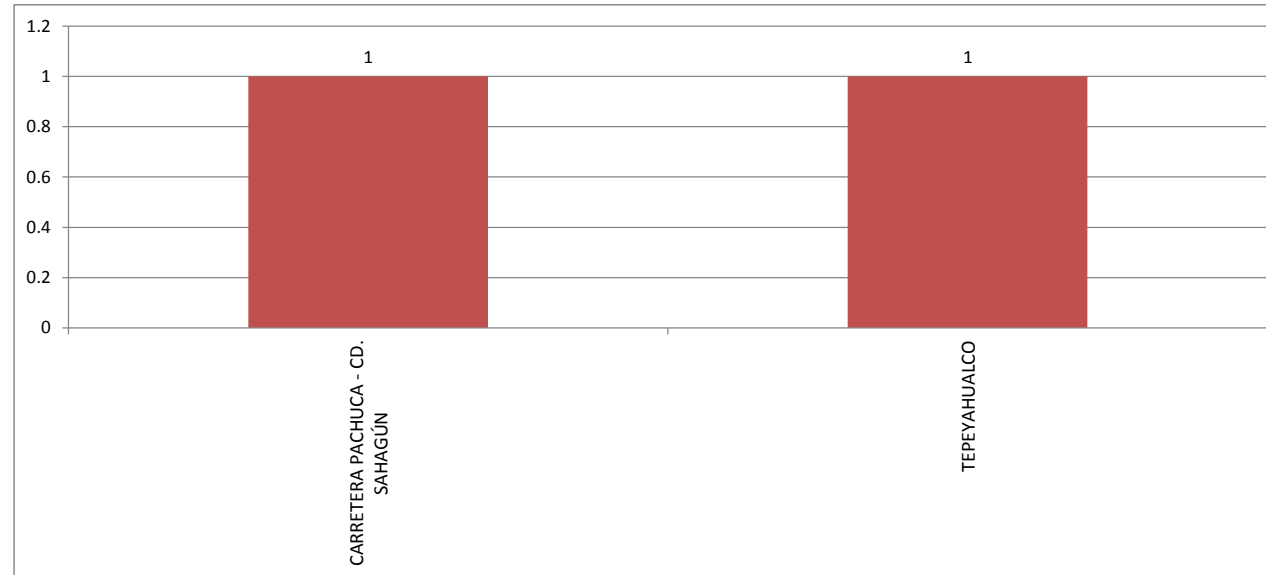

**INCIDENCIAS EN EL MUNICIPIO DE ZEMPOALA
(ENERO - MARZO 2018)**

COMUNIDAD	FUERO FEDERAL
CARRETERA PACHUCA - CD. SAHAGÚN	1
TEPEYAHUALCO	1

Delitos del Fuero Federal: Son aquellos que afectan la salud, la economía, el patrimonio y la seguridad de la nación, es decir, el bienestar de todos los mexicanos. Tales como: Portación y transportación ilegal de armas de fuego, delitos contra la salud, delitos ambientales, delitos de hidrocarburo, piratería, robo a bienes de la nación, etc.

ATENTAMENTE
DIRECTORA DE SEGURIDAD PÚBLICA, TRÁNSITO
Y VIALIDAD DEL MUNICIPIO DE ZEMPOALA

COMANDANTE LAURA SALGADO PEÑAFIEL