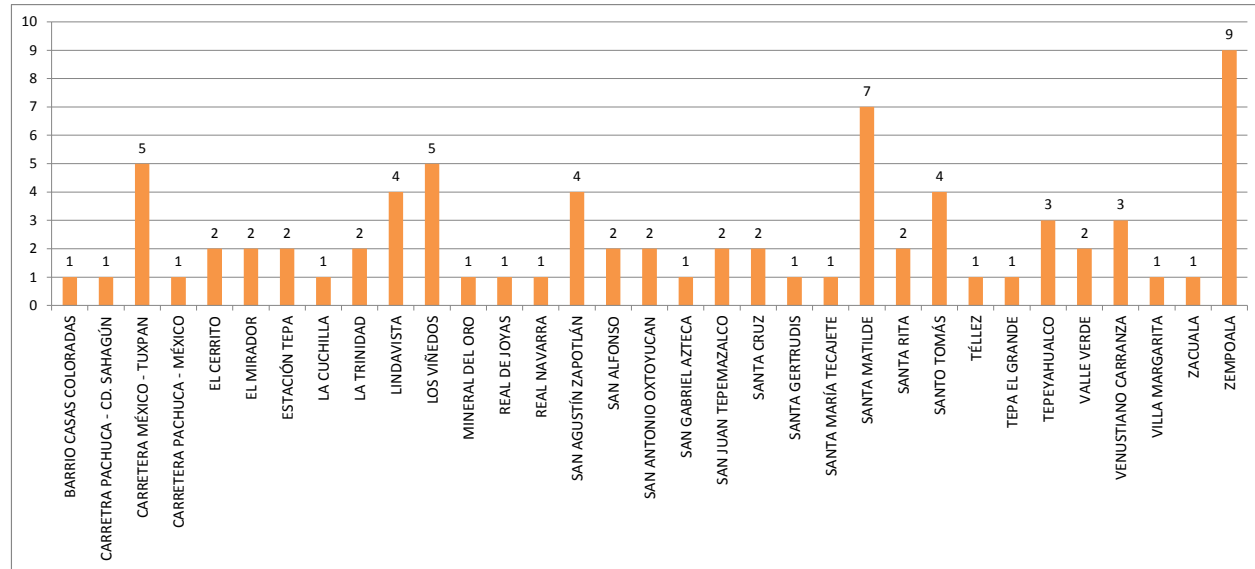

## INCIDENCIAS EN EL MUNICIPIO DE ZEMPOALA (ENERO - MARZO 2018)

COMUNIDAD	FUERO COMUN
BARRIO CASAS COLORADAS	1
CARRETRA PACHUCA - CD. SAHAGÚN	1
CARRETERA MÉXICO - TUXPAN	5
CARRETERA PACHUCA - MÉXICO	1
EL CERRITO	2
EL MIRADOR	2
ESTACIÓN TEPA	2
LA CUCHILLA	1
LA TRINIDAD	2
LINDAVISTA	4
LOS VIÑEDOS	5
MINERAL DEL ORO	1
REAL DE JOYAS	1
REAL NAVARRA	1
SAN AGUSTÍN ZAPOTLÁN	4
SAN ALFONSO	2
SAN ANTONIO OXTOYUCAN	2
SAN GABRIEL AZTECA	1
SAN JUAN TEPEMAZALCO	2
SANTA CRUZ	2
SANTA GERTRUDIS	1
SANTA MARÍA TECAJETE	1
SANTA MATILDE	7
SANTA RITA	2
SANTO TOMÁS	4
TÉLLEZ	1
TEPA EL GRANDE	1
TEPEYAHUALCO	3
VALLE VERDE	2
VENUSTIANO CARRANZA	3
VILLA MARGARITA	1
ZACUALA	1
ZEMPOALA	9

**Delitos del Fuero Común:** Son hechos constitutivos de delito que afectan directamente a las personas en lo individual. Los que se cometen con mayor frecuencia son: Robo a transeúntes, robo de vehículo, robo a casa habitación, robo a negocio, lesiones que tardan más de 15 días en sanar, daño en propiedad ajena, cohecho, fraude, delitos sexuales, homicidio, corrupción de menores, allanamiento de morada, falsificación de documentos, ataques a la paz pública, ultrajes, robo de ganado, etc.