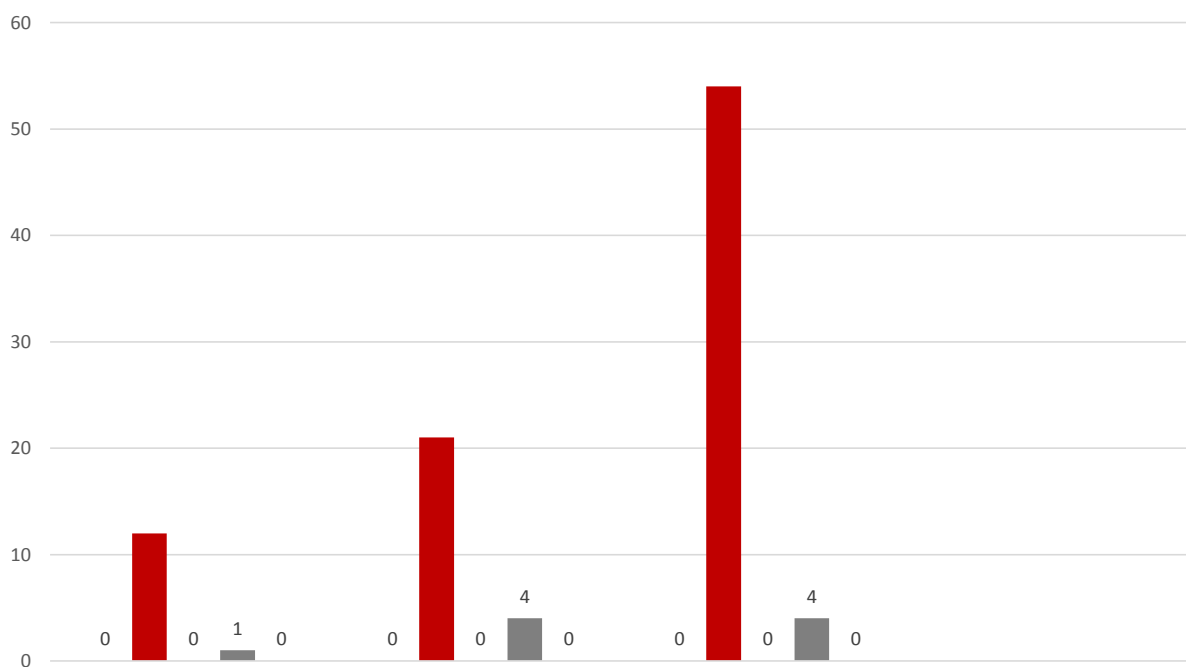

ESTADISTICA DE REGISTROS SEGUNDO TRIMESTRE 2020

TRAMITE	ABRIL	MAYO	JUNIO
REGISTRO DE NACIMIENTO	12	21	54
REGISTRO DE REC. DE HIJO	0	0	0
REGISTRO DE MATRIMONIO	1	4	4
REGISTRO DE DIVORCIO	0	0	0
REGISTRO DE DEFUNCION	7	15	15

GRAFICA DEL SEGUNDO TRIMESTRE REGISTROS 2020

ESTADISTICA DE REGISTROS
SEGUNDO TRIMESTRE 2020

■ REGISTRO DE NACIMIENTO ■ REGISTRO DE REC. DE HIJO ■ REGISTRO DE MATRIMONIO
■ REGISTRO DE DIVORCIO ■ REGISTRO DE DEFUNCION