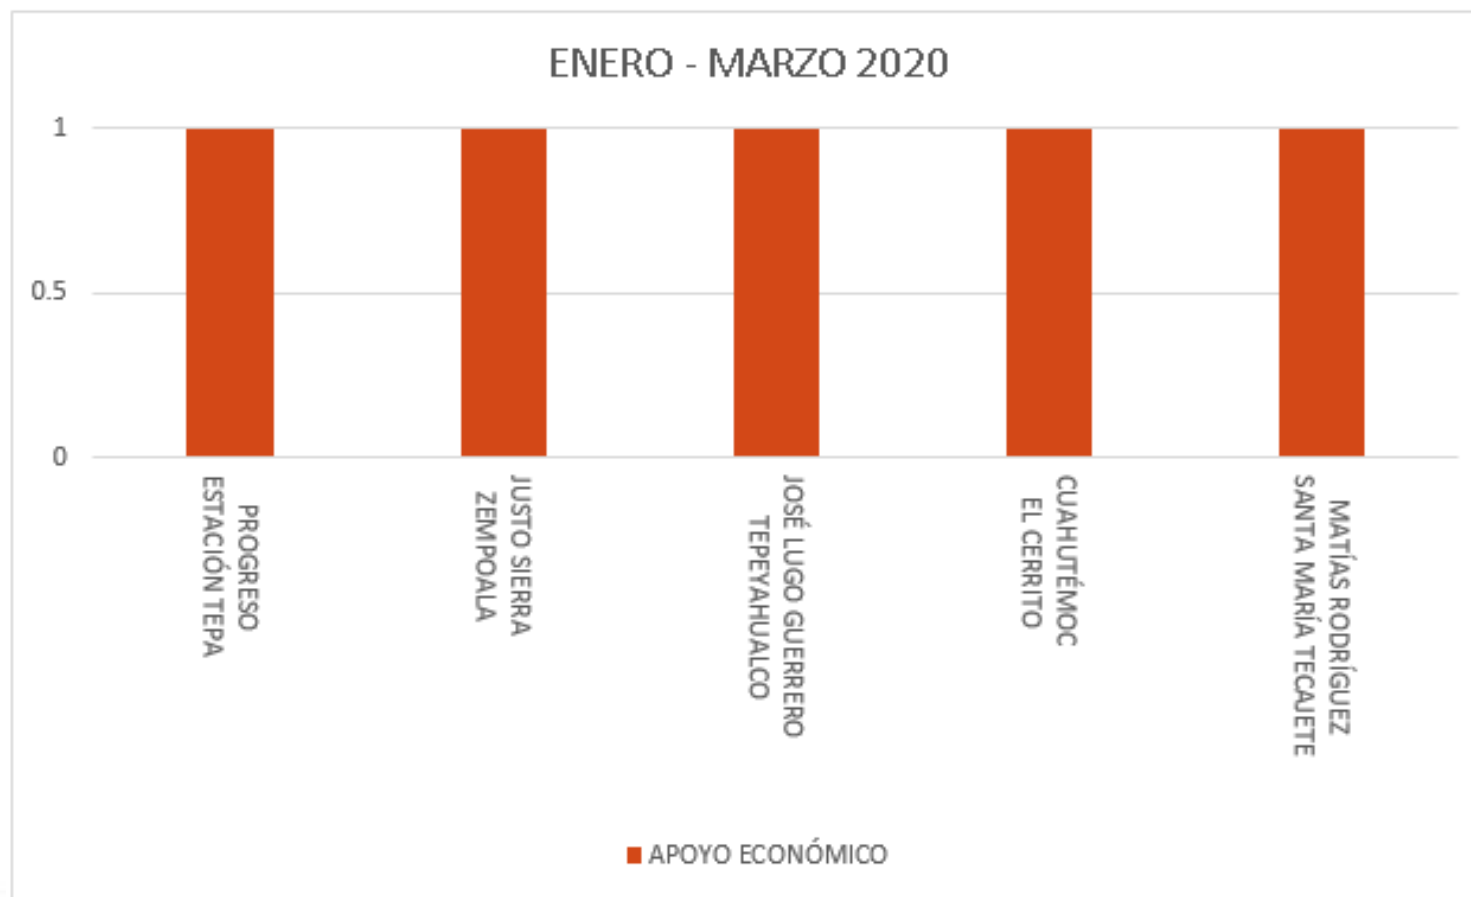

DIRECCIÓN DE EDUCACIÓN Y CULTURA

ENTREGA DE DIVERSOS MATERIALES A LAS ESCUELAS DE NIVEL PRIMARIA

ESCUELA	APOYO ECONÓMICO	ÁREA A LA QUE FUE DESTINADO
PROGRESO ESTACIÓN TEPA	1	Bardeado perimetral
JUSTO SIERRA ZEMPOALA	1	Comedor escolar
JOSÉ LUGO GUERRERO TEPEYAHUALCO	1	Comedor escolar y trabajos de construcción
CUAHUTÉMOC EL CERRITO	1	Comedor escolar
MATÍAS RODRÍGUEZ SANTA MARÍA TECAJETE	1	Habilitación del foro

ENTREGA DE DIVERSOS MATERIALES A LAS ESCUELAS DE NIVEL PRIMARIA