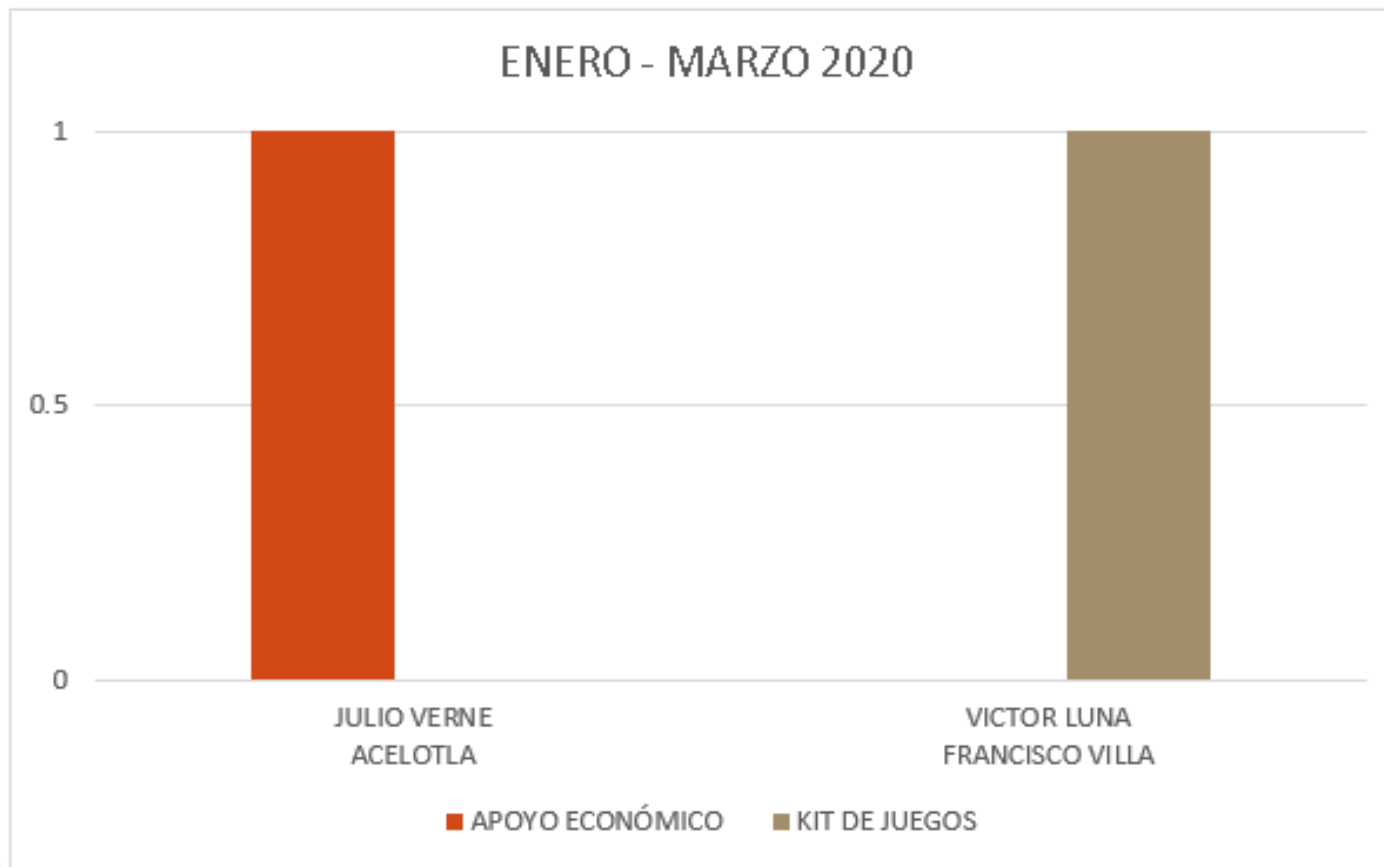

DIRECCIÓN DE EDUCACIÓN Y CULTURA

ENTREGA DE DIVERSOS MATERIALES A LAS ESCUELAS DE NIVEL PRIMARIA

ESCUELA	APOYO ECONÓMICO	ÁREA A LA QUE FUE DESTINADO
PROGRESO ESTACIÓN TEPA	1	Bardeado perimetral
JUSTO SIERRA ZEMPOALA	1	Comedor escolar
JOSÉ LUGO GUERRERO TEPEYAHUALCO	1	Comedor escolar y trabajos de construcción
CUAHUTÉMOC EL CERRITO	1	Comedor escolar
MATÍAS RODRÍGUEZ SANTA MARÍA TECAJETE	1	Habilitación del foro