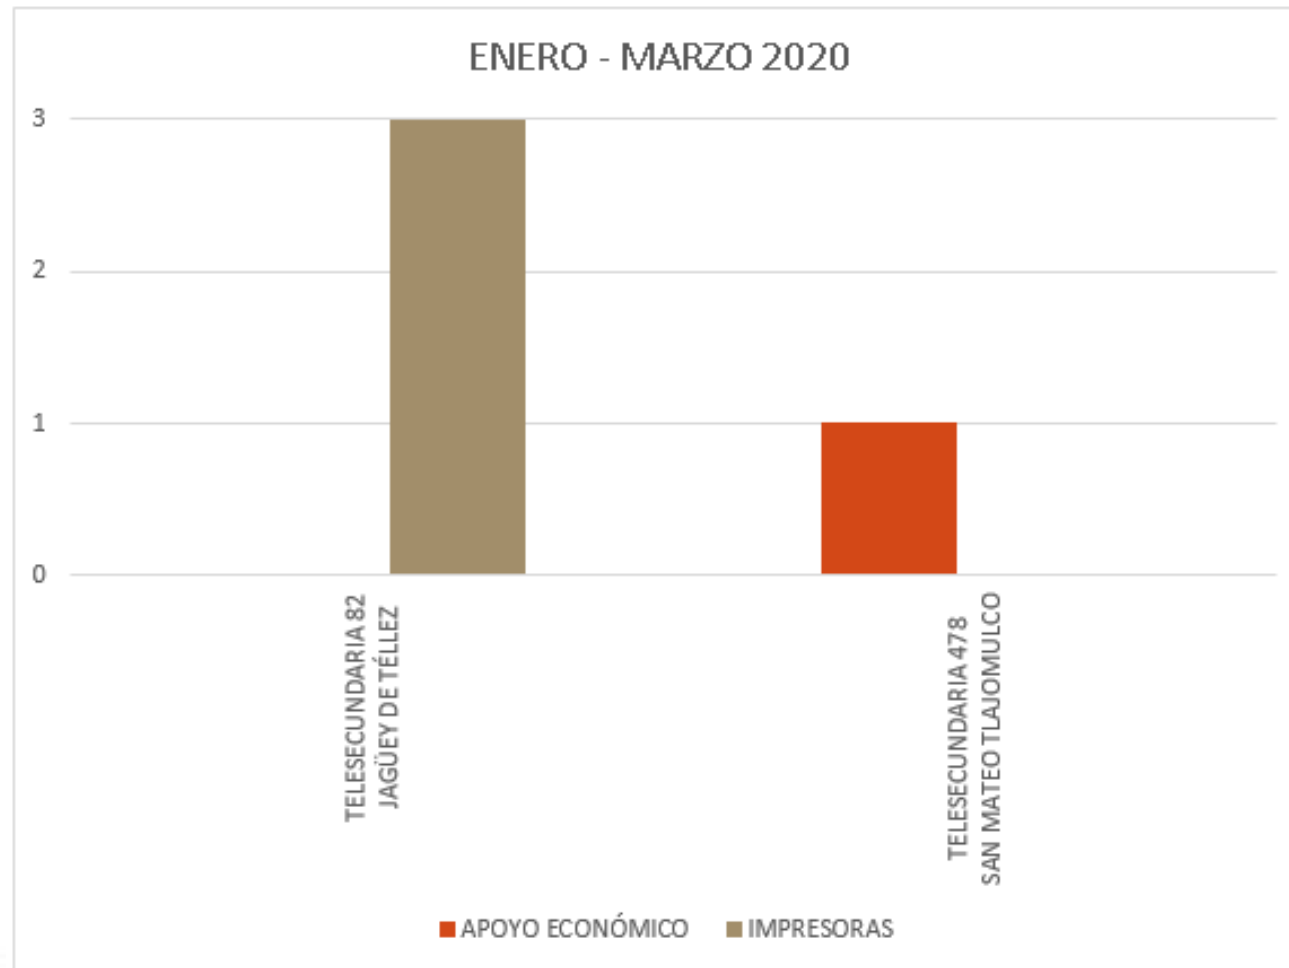

ENTREGA DE DIVERSOS MATERIALES A LAS ESCUELAS DE NIVEL SECUNDARIA