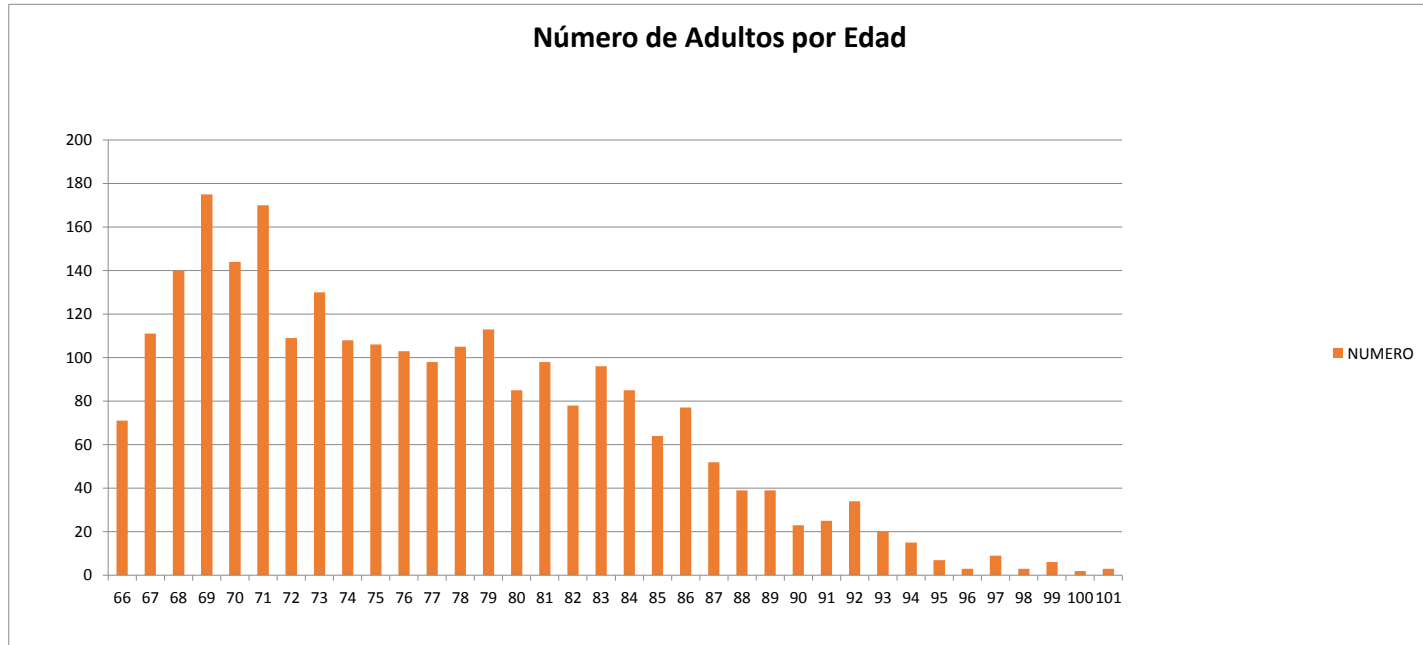

ADULTOS POR EDAD ABRIL-JUNIO 2020

EDAD NUMERO

66	71
67	111
68	140
69	175
70	144
71	170
72	109
73	130
74	108
75	106
76	103
77	98
78	105
79	113
80	85
81	98
82	78
83	96
84	85
85	64
86	77
87	52
88	39
89	39
90	23
91	25
92	34
93	20
94	15
95	7
96	3
97	9
98	3
99	6
100	2
101	3
102	2