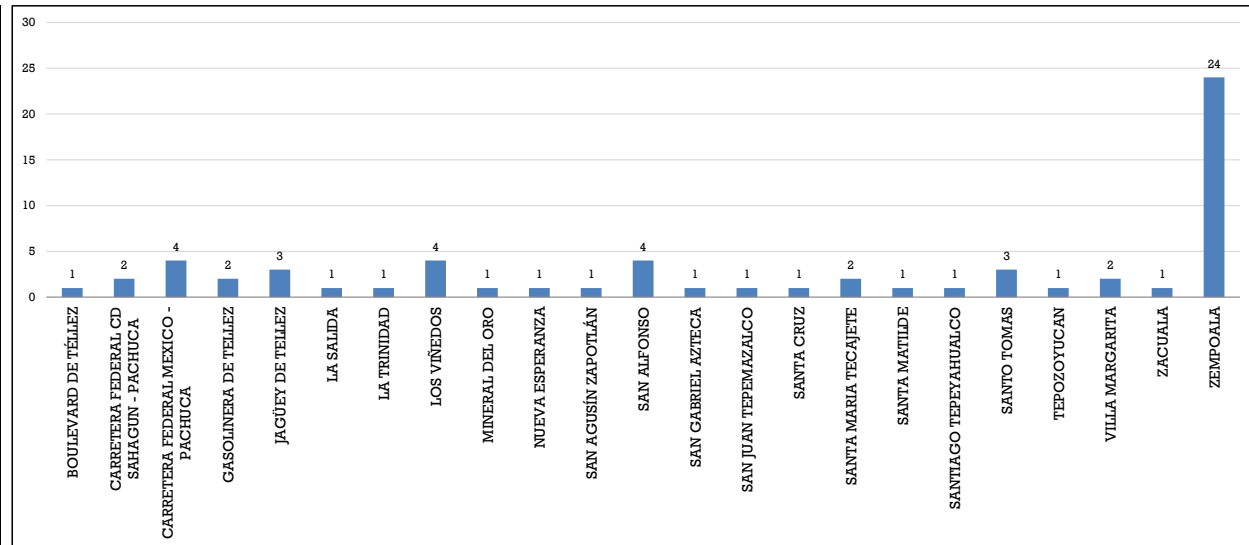

INCIDENCIAS EN EL MUNICIPIO DE ZEMPOALA 2020 (OCTUBRE - DICIEMBRE)

COMUNIDAD	FALTAS ADMINISTRATIVAS
BOULEVARD DE TÉLLEZ	1
CARRETERA FEDERAL CD SAHAGUN - PACHUCA	2
CARRETERA FEDERAL MEXICO - PACHUCA	4
GASOLINERA DE TELLEZ	2
JAGÜEY DE TELLEZ	3
LA SALIDA	1
LA TRINIDAD	1
LOS VIÑEDOS	4
MINERAL DEL ORO	1
NUEVA ESPERANZA	1
SAN AGUSÍN ZAPOTLÁN	1
SAN ALFONSO	4
SAN GABRIEL AZTECA	1
SAN JUAN TEPEMAZALCO	1
SANTA CRUZ	1
SANTA MARIA TECAJETE	2
SANTA MATILDE	1
SANTIAGO TEPEYAHUALCO	1
SANTO TOMAS	3
TEPOZOYUCAN	1
VILLA MARGARITA	2
ZACUALA	1
ZEMPOALA	24

FALTAS ADMINISTRATIVAS: Son aquellas normas que regulan la conducta de la ciudadanía que conforman el Municipio, mismas que están fundamentadas en el Bando Municipal, estas normas son aprobadas por la H. Asamblea. Tales como: Realizar sus necesidades fisiológicas, consumir bebidas etílicas en vía pública, alterar el orden público, riña, conducir vehículos automotor en estado etílico, etc.